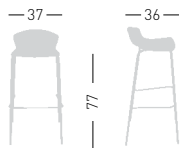

stackable / impilabile (5pcs)
NA not assembled / non assemblato

0,240 m³ - 19,8 kg.
91x59x43cm.
4 pcs (carton)

Frame Finishing & Codes / Finiture Telai e Codici

cod. 58.-- / 77 NA chromed/cromata
cod. 58.-- / 77 NAN black painted/verniciato nero
cod. 58.-- / 77 NAB white painted/verniciato bianco
cod. 58.-- / 77 NAG grey painted/verniciato grigio