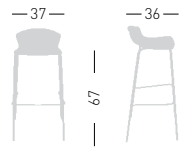

stackable / impilabile (5pcs)
NA not assembled / non assemblato

0,240 m³ - 19 kg.
91x59x43cm.
4 pcs (carton)

Frame Finishing & Codes / Finiture Telai e Codici

cod. 58.-- / 67 NA chromed/cromata
cod. 58.-- / 67 NAN black painted/verniciato nero
cod. 58.-- / 67 NAB white painted/verniciato bianco
cod. 58.-- / 67 NAG grey painted/verniciato grigio