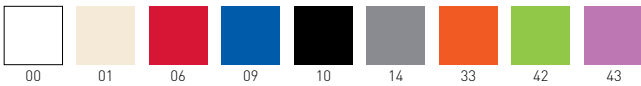

Easy

Available colors / Colori disponibili

EASY 77

Techno-polymer seat, stackable chromed or painted for outdoor frame.
Seduta in tecnopolimero, telaio impilabile cromato o verniciato per esterno.

stackable / impilabile (5pcs)
NA not assembled / non assemblato

0,240 m³ - 19,8 kg.
91x59x43cm.
4 pcs (carton)

Frame Finishing & Codes / Finiture Telai e Codici

cod. 58.-- / 77 NA chromed/cromata
cod. 58.-- / 77 NAN black painted/verniciato nero
cod. 58.-- / 77 NAB white painted/verniciato bianco
cod. 58.-- / 77 NAG grey painted/verniciato grigio

EASY 67

Techno-polymer seat, stackable chromed or painted for outdoor frame.
Seduta in tecnopolimero, telaio impilabile cromato o verniciato per esterno.

stackable / impilabile (5pcs)
NA not assembled / non assemblato

0,240 m³ - 19 kg.
91x59x43cm.
4 pcs (carton)

Frame Finishing & Codes / Finiture Telai e Codici

cod. 58.-- / 67 NA chromed/cromata
cod. 58.-- / 67 NAN black painted/verniciato nero
cod. 58.-- / 67 NAB white painted/verniciato bianco
cod. 58.-- / 67 NAG grey painted/verniciato grigio