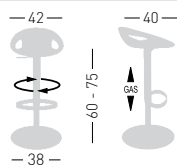

## MOEMA

Techno-polymer seat,  
chromed frame and base.  
Seduta in tecnopolimero, telaio  
cromato e base cromata.

A assembled / assemblato

0,19 m<sup>3</sup> - 10 kg.  
46x46x89cm  
1 pcs [carton]

Frame Finishing & Codes / Finiture Telai e Codici