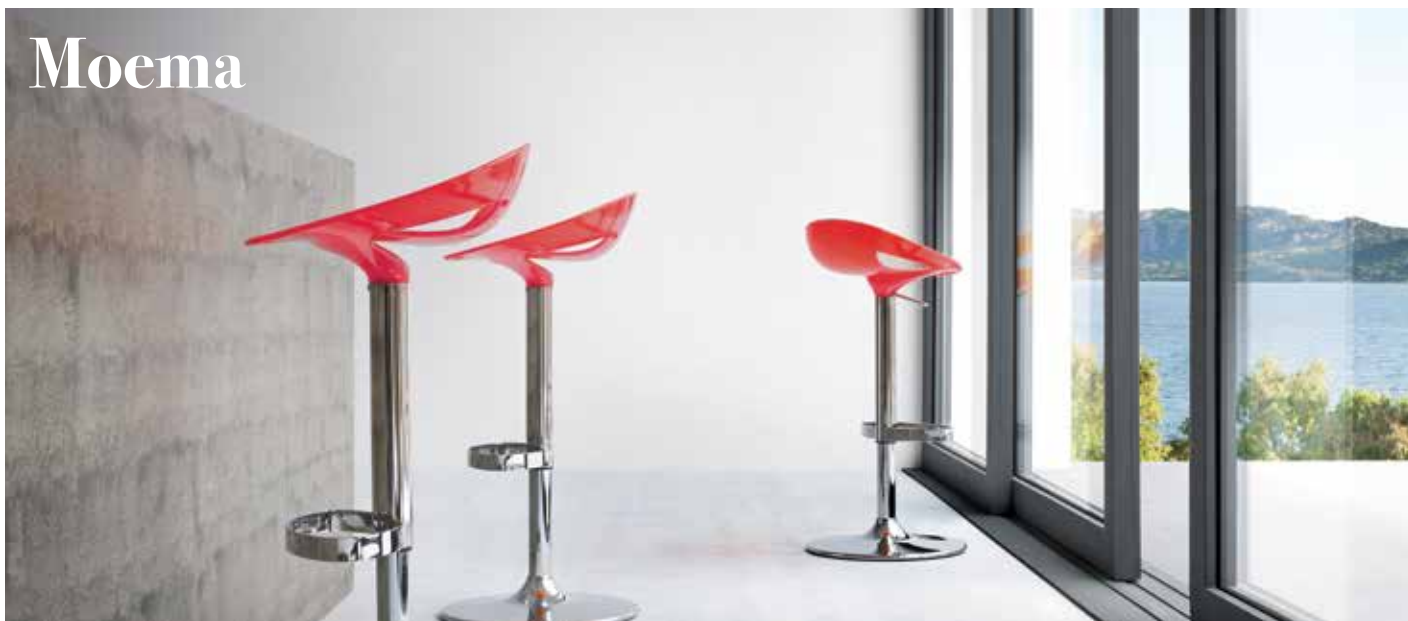

Moema

Available colors / Colori disponibili

MOEMA

Techno-polymer seat,
chromed frame and base.
Seduta in tecnopolimero, telaio
cromato e base cromata.

A assembled / assemblato

0,19 m³ - 10 kg.
46x46x89cm
1 pcs [carton]

Frame Finishing & Codes / Finiture Telai e Codici

cod. 74.-- /A
chromed base/base cromata