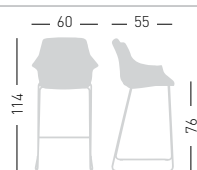

NA not assembled / non assemblato