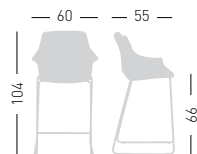

More

Available colors / Colori disponibili

MORE ST 76

Techno-polymer seat, chromed or outdoor painted frame.
Sgabello con seduta in tecnopolimero e telaio in metallo cromato o verniciato per esterno.

NA not assembled / non assemblato

0,47 m³ - 28,4 kg.
59x53x91cm

60x56x51cm
4 pcs [carton]

Frame Finishing & Codes / Finiture Telai e Codici

cod.171.--/76ST chromed/cromata
cod.171.--/76STB white/bianco
cod.171.--/76STN black/nero

MORE ST 66

Techno-polymer seat, chromed or outdoor painted frame.
Sgabello con seduta in tecnopolimero e telaio in metallo cromato o verniciato per esterno.

NA not assembled / non assemblato

0,47 m³ - 27,0 kg.
59x53x91cm

60x56x51cm
4 pcs [carton]

Frame Finishing & Codes / Finiture Telai e Codici

cod.171.--/66ST chromed/cromata
cod.171.--/66STB white/bianco
cod.171.--/66STN black/nero