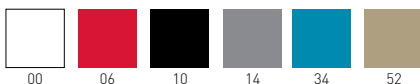

Available colors / Colori disponibili