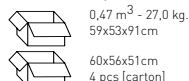

NA not assembled / non assemblato