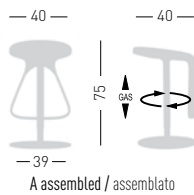

Octo

Available colors / Colori disponibili

OCTO

Seat and frame in techno-polymer,
swivel chromed or satin base.
Seduta e telaio in tecnopolimero,
basamento girevole cromato o satinato.

0,12 m³ - 16 kg.
43,5x45x60cm
1 pcs [carton]

Frame Finishing & Codes / Finiture Telai e Codici
chromed frame/telaio cromato
cod. 146.--/A
swivel and adjustable stool
girevole + alzata gas

satin frame/telaio satinato
cod. 146.--/AS
swivel and adjustable stool
girevole + alzata gas

0,19 m³ - 15,5 kg.
46x46x89cm
1 pcs [carton]

chromed frame/telaio cromato
cod. 147.--/A
swivel stool
solo girevole

satin frame/telaio satinato
cod. 147.--/AS
swivel stool
solo girevole