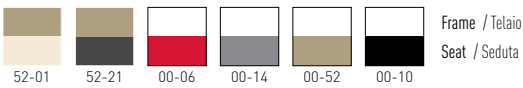

Octo

Available colors / Colori disponibili

OCTO

Seat and frame in techno-polymer,
swivel chromed or satin base.
Seduta e telaio in tecnopolimero,
basamento girevole cromato o satinato.

0,12 m³ - 16 kg.
43,5x45x60cm
1 pcs [carton]

Frame Finishing & Codes / Finiture Telai e Codici
chromed frame/telaio cromato
cod. 146.--/A
swivel and adjustable stool
girevole + alzata gas

satin frame/telaio satinato
cod. 146.--/AS
swivel and adjustable stool
girevole + alzata gas