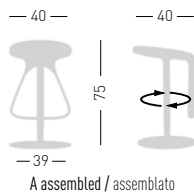

Octo

Available colors / Colori disponibili

OCTO

Seat and frame in techno-polymer,
swivel chromed or satin base.
Seduta e telaio in tecnopolimero,
basamento girevole cromato o satinato.

0,12 m³ - 16 kg.
43,5x45x60cm
1 pcs [carton]

Frame Finishing & Codes / Finiture Telai e Codici
chromed frame/telaio cromato
cod. 146.--/A
swivel and adjustable stool
girevole + alzata gas

satin frame/telaio satinato
cod. 146.--/AS
swivel and adjustable stool
girevole + alzata gas

0,19 m³ - 15,5 kg.
46x46x89cm
1 pcs [carton]

chromed frame/telaio cromato
cod. 147.--/A
swivel stool
solo girevole

satin frame/telaio satinato
cod. 147.--/AS
swivel stool
solo girevole