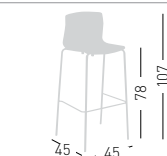

stackable / impilabile (4pcs)
NA not assembled / non assemblato