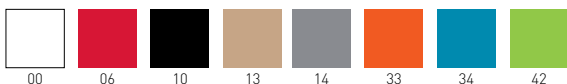

Available colors / Colori disponibili