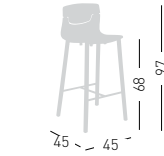

cod.258.--/68NA chromed/cromata
cod.258.--/68NAB white/bianco

SLOT 78 BL

Techno-polymer seat, wooden beech frame. Seduta in tecnopolimero, telaio in legno di faggio.

* on request / su richiesta
(min 50 pcs - price + € 20,00)

NA not assembled / non assemblato

0,19 m³ - 13,2 kg.
44x44x89 cm.
2 pcs [carton]

Frame Finishing & Codes / Finiture Telai e Codici

cod.258.--/78BLF beech/faggio

Felt Glides / Tappi in feltro

SLOT 68 BL

Techno-polymer seat,
wooden beech frame.
Seduta in tecnopolimero,
telaio in legno di faggio.

NA not assembled / non assemblato

0,19 m³ - 13 kg.
46x46x89cm.
2 pcs (carton)

Frame Finishing & Codes / Finiture Telai e Codici

cod.258.--/68BLF beech/faggio

Felt Glides / Tappi in feltro