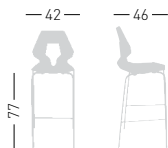

NA not assembled / non assemblato

0,31 m³ - 13,5 kg.
54x60x91,5cm
2 pcs [carton]

Frame Finishing & Codes / Finiture Telai e Codici

cod. 63.-- /77 NA chromed/cromata
cod. 63.-- /77 NAB white painted/verniciato bianco
cod. 63.-- /77 NAN black painted/verniciato nero