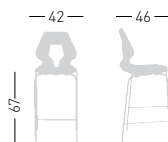

NA not assembled / non assemblato

0,31 m³ - 12,6 kg.
54x60x91,5cm
2 pcs [carton]

Frame Finishing & Codes / Finiture Telai e Codici

cod. 63.-- /67 NA chromed/cromata
cod. 63.-- /67 NAB white painted/verniciato bianco
cod. 63.-- /67 NAN black painted/verniciato nero