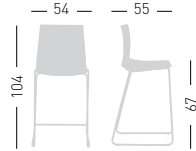

KANVAS ST 76
FULL UPHOLSTERED

Upholstered Techno-polymer seat, chromed or painted frame.
Sgabello con seduta in tecnopolimero rivestito, telaio in metallo cromato o verniciato.

NA not assembled / non assemblato

0,53 m³ - 29,6 kg.
59x53x91cm
66x55x63cm
4 pcs [carton]

Frame Finishing & Codes / Finiture Telai e Codici

cod.362.--/IE76ST chromed/cromata
cod.362.--/IE76STB white/bianco
cod.362.--/IE76STN black/nero

cod.362.--/IK76ST chromed/cromata
cod.362.--/IK76STB white/bianco
cod.362.--/IK76STN black/nero

cod.362.--/IB76ST chromed/cromata
cod.362.--/IB76STB white/bianco
cod.362.--/IB76STN black/nero

cod.362.--/IDK76ST chromed/cromata
cod.362.--/IDK76STB white/bianco
cod.362.--/IDK76STN black/nero

cod.362/ITC76ST chromed/cromata
cod.362/ITC76STB white/bianco
cod.362/ITC76STN black/nero

Fabric required
Fabbisogno di tessuto
1 pcs : Lin Mtrs 1 (h1,40)

Min. order 4pcs
each code
Ordine min 4pz
per codice

KANVAS ST 66
FULL UPHOLSTERED

Upholstered Techno-polymer seat, chromed or painted frame.
Sgabello con seduta in tecnopolimero rivestito, telaio in metallo cromato o verniciato.

NA not assembled / non assemblato

0,53 m³ - 28,5 kg.
59x53x91cm
66x55x63cm
4 pcs [carton]

Frame Finishing & Codes / Finiture Telai e Codici

cod.362.--/IE66ST chromed/cromata
cod.362.--/IE66STB white/bianco
cod.362.--/IE66STN black/nero

cod.362.--/IK66ST chromed/cromata
cod.362.--/IK66STB white/bianco
cod.362.--/IK66STN black/nero

cod.362.--/IB66ST chromed/cromata
cod.362.--/IB66STB white/bianco
cod.362.--/IB66STN black/nero

cod.362.--/IDK66ST chromed/cromata
cod.362.--/IDK66STB white/bianco
cod.362.--/IDK66STN black/nero