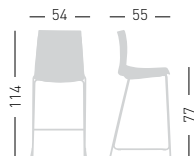

KANVAS UPHOLSTERED IMBOTTITI

Available coverings / Finiture disponibili
Aurea eco-leather / Ecopelle aurea **E** (4pcs min.)
King fabric / Tessuto King **K** (4pcs min.)
Blazer fabric / Tessuto Blazer **B** (4pcs min.)
Kvadrat fabrics / Tessuti Kvadrat **DK** (4pcs min.)
COM fabric / Tessuto cliente **TC** (10pcs min.)

KANVAS ST 76 FRONT UPHOLSTERED

Upholstered Techno-polymer seat, chromed or painted frame.
Sgabello con seduta in tecnopolimero rivestito, telaio in metallo cromato o verniciato.

Colours shell / Colori scocca

NA not assembled / non assemblato

0,53 m³ - 31,6 kg.
59x53x91cm
66x55x63cm
4 pcs [carton]

Frame Finishing & Codes / Finiture Telai e Codici

cod.363.--/IE76ST chromed/cromata

cod.363.--/IE76STB white/bianco

cod.363.--/IE76STN black/nero

cod.363.--/IK76ST chromed/cromata

cod.363.--/IK76STB white/bianco

cod.363.--/IK76STN black/nero

cod.363.--/IB76ST chromed/cromata

cod.363.--/IB76STB white/bianco

cod.363.--/IB76STN black/nero

cod.363.--/IDK76ST chromed/cromata

cod.363.--/IDK76STB white/bianco

cod.363.--/IDK76STN black/nero

cod.363/ITC76ST chromed/cromata

cod.363/ITC76STB white/bianco

cod.363/ITC76STN black/nero

Fabric required
Fabbisogno di tessuto
1 pcs: Lin Mtrs 0,8 (h1,40)

Min. order 4pcs
each code
Ordine min 4pz
per codice

KANVAS ST 66 FRONT UPHOLSTERED

Upholstered Techno-polymer seat, chromed or painted frame.
Sgabello con seduta in tecnopolimero rivestito, telaio in metallo cromato o verniciato.

Colours shell / Colori scocca

NA not assembled / non assemblato

0,53 m³ - 30,5 kg.
59x53x91cm
66x55x63cm
4 pcs [carton]

Frame Finishing & Codes / Finiture Telai e Codici

cod.363.--/IE66ST chromed/cromata

cod.363.--/IE66STB white/bianco

cod.363.--/IE66STN black/nero