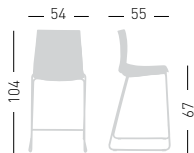

KANVAS UPHOLSTERED IMBOTTITI

Available coverings / Finiture disponibili
Aurea eco-leather / Ecopelle aurea **E** (4pcs min.)
King fabric / Tessuto King **K** (4pcs min.)
Blazer fabric / Tessuto Blazer **B** (4pcs min.)
Kvadrat fabrics / Tessuti Kvadrat **DK** (4pcs min.)
COM fabric / Tessuto cliente **TC** (10pcs min.)

KANVAS ST 76 FRONT UPHOLSTERED

Upholstered Techno-polymer seat, chromed or painted frame.
Sgabello con seduta in tecnopolimero rivestito, telaio in metallo cromato o verniciato.

Colours shell / Colori scocca

NA not assembled / non assemblato

0,53 m³ - 31,6 kg.
59x53x91cm
66x55x63cm
4 pcs [carton]

Frame Finishing & Codes / Finiture Telai e Codici

cod.363.--/IE76ST chromed/cromata

cod.363.--/IE76STB white/bianco

cod.363.--/IE76STN black/nero

cod.363.--/IK76ST chromed/cromata

cod.363.--/IK76STB white/bianco

cod.363.--/IK76STN black/nero

cod.363.--/IB76ST chromed/cromata

cod.363.--/IB76STB white/bianco

cod.363.--/IB76STN black/nero

cod.363.--/IDK76ST chromed/cromata

cod.363.--/IDK76STB white/bianco

cod.363.--/IDK76STN black/nero

cod.363/ITC76ST chromed/cromata

cod.363/ITC76STB white/bianco

cod.363/ITC76STN black/nero

Fabric required
Fabbisogno di tessuto
1 pcs: Lin Mtrs 0,8 (h1,40)

Min. order 4pcs
each code
Ordine min 4pz
per codice

KANVAS ST 66 FRONT UPHOLSTERED

Upholstered Techno-polymer seat, chromed or painted frame.
Sgabello con seduta in tecnopolimero rivestito, telaio in metallo cromato o verniciato.

Colours shell / Colori scocca

NA not assembled / non assemblato

0,53 m³ - 30,5 kg.
59x53x91cm
66x55x63cm
4 pcs [carton]

Frame Finishing & Codes / Finiture Telai e Codici

cod.363.--/IE66ST chromed/cromata

cod.363.--/IE66STB white/bianco

cod.363.--/IE66STN black/nero