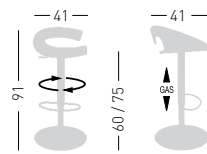

A assembled / assemblato

0,19 m³ - 13 kg.
46x46x89cm.
1 pcs [carton]

Frame Finishing & Codes / Finiture Telai e Codici

cod.62.--/IPAV chromed base/base cromata

Min. order 4pcs
each code
Ordine min 4pz
per codice