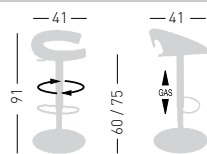

A assembled / assemblato

0,19 m³ - 12,5 kg.
46x46x89cm.
1 pcs [carton]

Frame Finishing & Codes / Finiture Telai e Codici

cod.62.--/IPA

Base color combined with the seat
Colore base abbinata alla seduta

Min. order 4pcs
each code
Ordine min 4pz
per codice