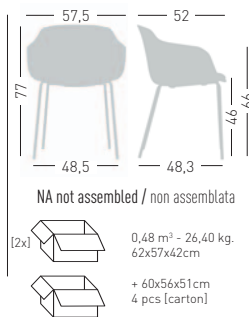

Dame

Available coverings / Finiture disponibili
King fabric / Tessuto King **K** (4pcs min.)
Blazer fabric / Tessuto Blazer **B** (4pcs min.)
Superb Trevira Velvet / Velluto Superb Trevira **S** (4pcs min.)
Kvadrat fabrics / Tessuti Kvadrat **DK** (4pcs min.)
Vogue fabrics / Tessuti Vogue **V** (4pcs min.)
Aurea eco-leather / Ecopelle Aurea **E** (4pcs min.)
Maglia fabric / Tessuto Maglia **MG** (4pcs min.)
COM fabric / Tessuto Cliente **TC** (10pcs min.)

Available Shell Color / Colori disponibili Scocca

DAME NA

Chromed or painted 4-Legged metal frame, techno-polymer shell and upholstered cushion.
Struttura in metallo 4 gambe, cromata o verniciata, scocca in tecnopolimero con cuscino tappezzato.

Unless otherwise specified, frame and shell colors are combined.
Se non diversamente specificato, i colori della struttura e della scocca sono abbinati.

Frame Finishing & Codes / Finiture Telai e Codici

cod. 266. __ - **[K]** / **NA** chromed/cromata
cod. 266. __ - **[B]** / **NA** chromed/cromata
cod. 266. __ - **[S]** / **NA** chromed/cromata
cod. 266. __ - **[DK]** / **NA** chromed/cromata
cod. 266. __ - **[V]** / **NA** chromed/cromata
cod. 266. __ - **[E]** / **NA** chromed/cromata
cod. 266. __ - **[MG]** / **NA** chromed/cromata
cod. 266. __ - **TC** / **NA** chromed/cromata

cod. 266. __ - **[K]** / **NA** __ painted/verniciato
cod. 266. __ - **[B]** / **NA** __ painted/verniciato
cod. 266. __ - **[S]** / **NA** __ painted/verniciato
cod. 266. __ - **[DK]** / **NA** __ painted/verniciato
cod. 266. __ - **[V]** / **NA** __ painted/verniciato
cod. 266. __ - **[E]** / **NA** __ painted/verniciato
cod. 266. __ - **[MG]** / **NA** __ painted/verniciato
cod. 266. __ - **TC** / **NA** __ painted/verniciato

Fabric required
Fabbisogno di tessuto
4 pcs: Lin Mtrs 1,0 (h1,40)

COM fabric min. order
10pcs each code
Tessuto cliente TC ordine
min. 10pz per codice

Min. order 4pcs
each code
Ordine min 4pz
per codice