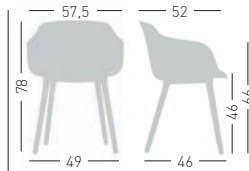

NA not assembled / non assemblata

0,48 m³ - 31 kg.
62x57x42cm

+ 60x56x51cm
4 pcs [carton]

Frame Finishing & Codes / Finiture Telai e Codici

cod. 266.__(K)/BLF beech/faggio
cod. 266.__(B)/BLF beech/faggio
cod. 266.__(S)/BLF beech/faggio
cod. 266.__(DK)/BLF beech/faggio
cod. 266.__(V)/BLF beech/faggio
cod. 266.__(E)/BLF beech/faggio
cod. 266.__(MG)/BLF beech/faggio
cod. 266.__(TC)/BLF beech/faggio

Felt Glides / Tappi in feltro

Fabric required
Fabbisogno di tessuto
4 pcs: Lin Mtrs 1,0 (h1,40)

Min. order 4pcs
each code
Ordine min 4pz
per codice