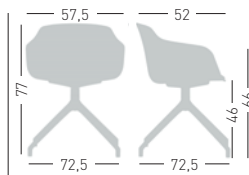

NA not assembled / non assemblata

0,33 m³ - 12,40 kg.
62x57x42cm

+ 60x56x51cm
2 pcs [carton]

Frame Finishing & Codes / Finiture Telai e Codici

cod. 266.__(K)/UB white painted/verniciato bianco
cod. 266.__(B)/UB white painted/verniciato bianco
cod. 266.__(S)/UB white painted/verniciato bianco
cod. 266.__(DK)/UB white painted/verniciato bianco
cod. 266.__(V)/UB white painted/verniciato bianco
cod. 266.__(E)/UB white painted/verniciato bianco
cod. 266.__(MG)/UB white painted/verniciato bianco
cod. 266.__(TC)/UB white painted/verniciato bianco

cod. 266.__(K)/UN black painted/verniciato nero
cod. 266.__(B)/UN black painted/verniciato nero
cod. 266.__(S)/UN black painted/verniciato nero
cod. 266.__(DK)/UN black painted/verniciato nero
cod. 266.__(V)/UN black painted/verniciato nero
cod. 266.__(E)/UN black painted/verniciato nero
cod. 266.__(MG)/UN black painted/verniciato nero
cod. 266.__(TC)/UN black painted/verniciato nero

Felt Glides / Tappi in feltro

Fabric required
Fabbisogno di tessuto
4 pcs: Lin Mtrs 1,0 (h1,40)

Min. order 4pcs
each code
Ordine min 4pz
per codice