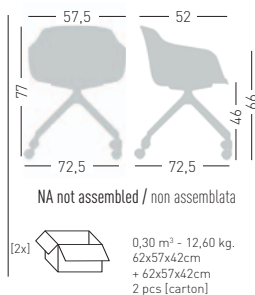

Frame Finishing & Codes / Finiture Telai e Codici

cod. 266. __ - (K) /URB white painted/verniciato bianco
cod. 266. __ - (B) /URB white painted/verniciato bianco
cod. 266. __ - (S) /URB white painted/verniciato bianco
cod. 266. __ - (DK) /URB white painted/verniciato bianco
cod. 266. __ - (V) /URB white painted/verniciato bianco
cod. 266. __ - (E) /URB white painted/verniciato bianco
cod. 266. __ - (MG) /URB white painted/verniciato bianco
cod. 266. __ - TC/URB white painted/verniciato bianco

cod. 266. __ - (K) /URN black painted/verniciato nero
cod. 266. __ - (B) /URN black painted/verniciato nero
cod. 266. __ - (S) /URN black painted/verniciato nero
cod. 266. __ - (DK) /URN black painted/verniciato nero
cod. 266. __ - (V) /URN black painted/verniciato nero
cod. 266. __ - (E) /URN black painted/verniciato nero
cod. 266. __ - (MG) /URN black painted/verniciato nero
cod. 266. __ - TC/URN black painted/verniciato nero

Fabric required
Fabbisogno di tessuto
4 pcs: Lin Mtrs 1,0 [h1,40]

COM fabric min. order
10pcs each code
Tessuto cliente TC ordine
min. 10pz per codice

Min. order 4pcs
each code
Ordine min 4pz
per codice