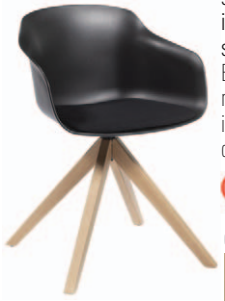

DAME PL

4-legged wooden swivel base with solid Oak spokes reinforced with inner steel structure, techno-polymer shell and upholstered cushion.
Base girevole con quattro razze in rovere rinforzate con struttura in acciaio interna, scocca in tecnopolimero e cuscino tappezzato.

CATAS
TESTATO - TESTED

Oak Essence / Essenza Rovere

RN