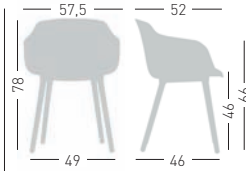

NA not assembled / non assemblata

0,18 m³ - 14,60 kg.
60x56x51 cm.
2 pcs [carton]

Frame Finishing & Codes / Finiture Telai e Codici

cod. 266.__(K)__/BP__
cod. 266.__(B)__/BP__
cod. 266.__(S)__/BP__
cod. 266.__(DK)__/BP__
cod. 266.__(V)__/BP__
cod. 266.__(E)__/BP__
cod. 266.__(MG)__/BP__
cod. 266.__(TC)__/BP__

Fabric required
Fabbisogno di tessuto
4 pcs: Lin Mtrs 1,0 (h1,40)

COM fabric min. order
10pcs each code
Tessuto cliente TC ordine
min. 10pz per codice

Min. order 4pcs
each code
Ordine min 4pz
per codice

Available Legs Color / Colori disponibili Gambe