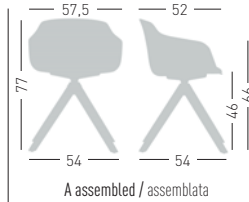

A assembled / assemblata

0,30 m³ - 9 kg.
54x60x92 cm.
1 pcs [carton]

Frame Finishing & Codes / Finiture Telai e Codici

cod. 266.__(K)/PLRN Oak/Rovere
cod. 266.__(B)/PLRN Oak/Rovere
cod. 266.__(S)/PLRN Oak/Rovere
cod. 266.__(DK)/PLRN Oak/Rovere
cod. 266.__(V)/PLRN Oak/Rovere
cod. 266.__(E)/PLRN Oak/Rovere
cod. 266.__(MG)/PLRN Oak/Rovere
cod. 266.__(TC)/PLRN Oak/Rovere

Fabric required
Fabbisogno di tessuto
4 pcs: Lin Mtrs 1,0 (h1,40)

Min. order 4pcs
each code
Ordine min 4pz
per codice