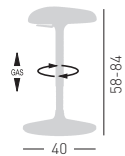

A assembled / assemblato

0,13 m³ - 7 kg.
42x42x77cm.
1 pcs [carton]

Frame Finishing & Codes / Finiture Telai e Codici

cod. 78. /IKA
cod. 78. /IEA
cod. 78. /IBA
cod. 78. /IDKA
cod. 78/ITCA COM fabric/tessuto cliente

Fabric required
Fabbisogno di tessuto
2 pcs: Lin Mtrs 0,8 (h1,40)

COM fabric min. order
10pcs each code
Tessuto cliente TC ordine
min. 10pz per codice

Min. order 4pcs
each code
Ordine min 4pz
per codice