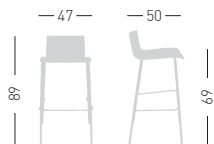

## LILÀ STOOL 79 UPHOLSTERED

Coated shell in regenerated leather, chromed frame.  
Scocca rivestita in pelle rigenerata e telaio in metallo cromato.

NA not assembled / non assemblato

0,30 m<sup>3</sup> - 14 kg,  
54x66x91,5cm,  
2 pcs [carton]

## LILÀ STOOL 69 UPHOLSTERED

Coated shell in regenerated leather, chromed frame.  
Scocca rivestita in pelle rigenerata e telaio in metallo cromato.

NA not assembled / non assemblato

0,30 m<sup>3</sup> - 13,8 kg,  
54x66x91,5cm,  
2 pcs [carton]