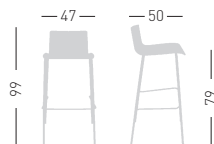

# LILÀ STOOL UPHOLSTERED IMBOTTITI

Available coverings / Finiture disponibili  
Regenerated leather / Pelle rigenerata **PR** (4pcs min.)

## LILÀ STOOL 79 UPHOLSTERED

Coated shell in regenerated leather, chromed frame.  
Scocca rivestita in pelle rigenerata e telaio in metallo cromato.

NA not assembled / non assemblato

0,30 m<sup>3</sup> - 14 kg,  
54x66x91,5cm,  
2 pcs [carton]

## LILÀ STOOL 69 UPHOLSTERED

Coated shell in regenerated leather, chromed frame.  
Scocca rivestita in pelle rigenerata e telaio in metallo cromato.

NA not assembled / non assemblato

0,30 m<sup>3</sup> - 13,8 kg,  
54x66x91,5cm,  
2 pcs [carton]