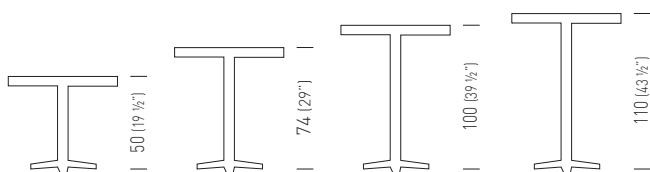

Arket

Studio Eurolinea Design

Frame Color / Colore Struttura

The new Arket table collection is made using basic geometrics - radii and linear sections intersect to achieve distinctly intuitive shapes. The aluminum bases have three or four spokes with adjustable feet, and the stems come in sections with three or four surfaces. The table tops are made of steel: the tables are thus painted in a solid color and easily customizable and adaptable to the most prestigious of installations. Adjustable feet. La nuova collezione di tavoli Arket è realizzata utilizzando le geometrie più elementari, raggi e sezioni lineari si intersecano per ricavare forme essenziali ed intuitive. I basamenti, a tre o quattro razze, con piedini regolabili, e gli steli, a sezioni con tre o quattro superfici, sono realizzati in alluminio. I piani sono realizzati in acciaio: i tavoli sono così verniciati in tinta unita e facilmente personalizzabili ed adattabili alle più prestigiose installazioni. Piedini regolabili.

diam.60	TAK3I030._._/H50		0.075m ³ / 10kg / 1pcs
diam.70	TAK3I032._._/H50		0.085m ³ / 10.5kg / 1pcs
diam.60	TAK3I030._._/H74		0.075m ³ / 10.5kg / 1pcs
diam.70	TAK3I032._._/H74		0.085m ³ / 11kg / 1pcs
diam.60	TAK3I030._._/H100		0.105m ³ / 11kg / 1pcs
diam.60	TAK3I030._._/H110		0.105m ³ / 11kg / 1pcs

60x60	TAK4I031._._/H50		0.075m ³ / 12kg / 1pcs
70x70	TAK4I033._._/H50		0.085m ³ / 13.5kg / 1pcs
60x60	TAK4I031._._/H74		0.075m ³ / 12.5kg / 1pcs
70x70	TAK4I033._._/H74		0.085m ³ / 14kg / 1pcs
60x60	TAK4I031._._/H100		0.105m ³ / 13kg / 1pcs
60x60	TAK4I031._._/H110		0.105m ³ / 13kg / 1pcs