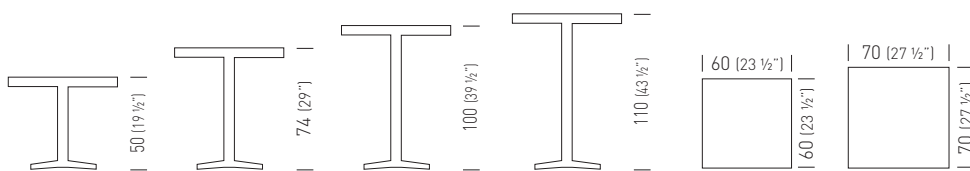

Arket

Studio Eurolinea Design

Frame Color / Colore Struttura

The new Arket table collection is made using basic geometrics - radii and linear sections intersect to achieve distinctly intuitive shapes. The aluminum bases have three or four spokes with adjustable feet, and the stems come in sections with three or four surfaces. The table tops are made of steel: the tables are thus painted in a solid color and easily customizable and adaptable to the most prestigious of installations. Adjustable feet. La nuova collezione di tavoli Arket è realizzata utilizzando le geometrie più elementari, raggi e sezioni lineari si intersecano per ricavare forme essenziali ed intuitive. I basamenti, a tre o quattro razze, con piedini regolabili, e gli steli, a sezioni con tre o quattro superfici, sono realizzati in alluminio. I piani sono realizzati in acciaio: i tavoli sono così verniciati in tinta unita e facilmente personalizzabili ed adattabili alle più prestigiose installazioni. Piedini regolabili.

diam.60	TAK3I030._._/H50		0.075m ³ / 10kg / 1pcs
diam.70	TAK3I032._._/H50		0.085m ³ / 10.5kg / 1pcs
diam.60	TAK3I030._._/H74		0.075m ³ / 10.5kg / 1pcs
diam.70	TAK3I032._._/H74		0.085m ³ / 11kg / 1pcs
diam.60	TAK3I030._._/H100		0.105m ³ / 11kg / 1pcs
diam.60	TAK3I030._._/H110		0.105m ³ / 11kg / 1pcs

60x60	TAK4I031._._/H50		0.075m ³ / 12kg / 1pcs
70x70	TAK4I033._._/H50		0.085m ³ / 13.5kg / 1pcs
60x60	TAK4I031._._/H74		0.075m ³ / 12.5kg / 1pcs
70x70	TAK4I033._._/H74		0.085m ³ / 14kg / 1pcs
60x60	TAK4I031._._/H100		0.105m ³ / 13kg / 1pcs
60x60	TAK4I031._._/H110		0.105m ³ / 13kg / 1pcs