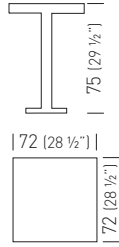

TCONT06.\_/H75

 0.08m<sup>3</sup> / 12.8kg / 1pcs

TCONT23.\_/H75

 0.10m<sup>3</sup> / 13kg / 1pcs

TCONT03.\_/H75

 0.08m<sup>3</sup> / 12.6kg / 1pcs

Top Color / Colore Piano

00