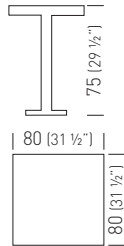

TCONT06.\_/H75

 0.08m<sup>3</sup> / 12.8kg / 1pcs

TCONT23.\_/H75

 0.10m<sup>3</sup> / 13kg / 1pcs

TCONT03.\_/H75

 0.08m<sup>3</sup> / 12.6kg / 1pcs

Top Color / Colore Piano

00