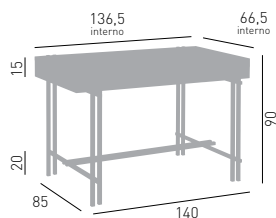

CADDY DISPLAY CONTAINER

Metal multipurpose storage container with sturdy steel matt black lacquered tray and frame with a linear shape, able to add value to your spaces, keeping all necessary materials tidily in place.

Contenitore multifunzione in metallo dalla robusta struttura in metallo verniciata nero opaco e telaio dalla forma lineare, in grado di valorizzare gli spazi e mantenere in ordine i materiali da esporre.

Colors / Colori

10

A assembled / assemblato

1,24 m³ - 40 kg.
90x145x95cm.
1 pc [carton]

Frame Finishing & Codes / Finiture Telai e Codici

cod. ACCV021.10