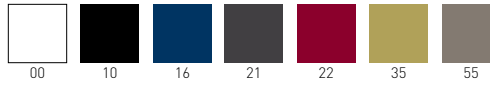

Melamine Laquered Cabinets Colors
Colori Laccati Mobili Melaminico

Frame colors
Colori struttura

Melamine Cabinets Color
Colore Mobili Melaminico

Unassembled structure, individual modules assembled.
Struttura non assemblata, singoli moduli assemblati.