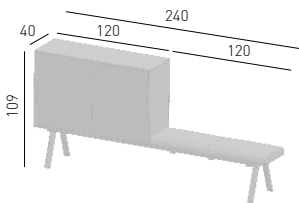

Unassembled structure, individual modules assembled.
Struttura non assemblata, singoli moduli assemblati.

0,55 m³
61,90 kg.

Finishing & Codes / Finiture e Codici

Melamine Cabinets / Mobili in Melaminico

cod. CABMLP.00-_(K)___/PK__

cod. CABMLP.00-_(E)___/PK__

cod. CABMLP.00-_(B)___/PK__

cod. CABMLP.00-_(P)___/PK__

cod. CABMLP.00-_(DK)___/PK__

Melamine Laquered Cabinets / Mobili in Melaminico Laccato

cod. CABQLP.__(K)___/PK__

cod. CABQLP.__(E)___/PK__

cod. CABQLP.__(B)___/PK__

cod. CABQLP.__(P)___/PK__

cod. CABQLP.__(DK)___/PK__