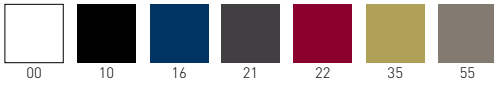

BENCH module available coverings / Finiture disponibili modulo panca

King fabric / Tessuto King **K**

Aurea eco-leather / Ecopelle Aurea **E**

Blazer fabric / Tessuto Blazer **B**

Leather / Pelle **P**

Kvadrat fabrics / Tessuti Kvadrat **DK**

Melamine Laquered Cabinets Colors
Colori Laccati Mobili Melaminico

Frame colors
Colori struttura

Melamine Cabinets Color
Colore Mobili Melaminico

Unassembled structure, individual modules assembled.
Struttura non assemblata, singoli moduli assemblati.