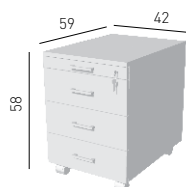

DRAWER UNIT

Drawer on rubber wheels with lock. 3 drawers plus office product bin.
Cassettiera su ruote gommata con serratura. 3 cassetti più portacancelleria.

Melamine Laquered Drawer Colors
Colori Laccati Cassettiera Melaminico

Melamine Drawer Color
Colore Cassettiera Melaminico

A assembled / assemblata

0,16 m³
28 kg.

Finishing & Codes / Finiture e Codici

Melamine Cabinets / Mobili in Melaminico

cod. CABMDR.00/A

Melamine Laquered Cabinets / Mobili in Melaminico Laccato