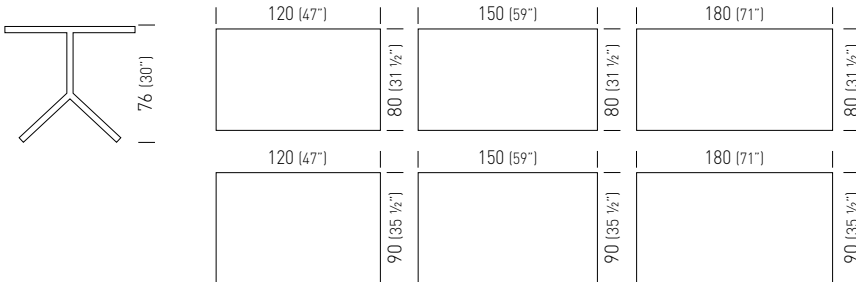

# Flipaway

Forsix Design

Flipaway table for conference environment, provided with laminated table top and breaking castors, ensures complete frontal stackability.

Flipaway: tavolo con piano in laminato adatto ad ambienti conferenza, accatastabile frontalmente e dotato di ruote con freno.

## Frame Color / Colore Struttura

## Laminated Top Color / Colore Piano Laminato

80x120laminated	TFLPL460.___-_/H76	0.6m³ / 27kg / 1pc
80x120lam.fenix	TFLPL460.0720-_/H76	0.6m³ / 27kg / 1pc
80x150laminated	TFLPL461.___-_/H76	0.7m³ / 30kg / 1pc
80x150lam.fenix	TFLPL461.0720-_/H76	0.7m³ / 30kg / 1pc
80x180laminated	TFLPL462.___-_/H76	0.8m³ / 33kg / 1pc
80x180lam.fenix	TFLPL462.0720-_/H76	0.8m³ / 33kg / 1pc
90x120laminated	TFLPL463.___-_/H76	0.6m³ / 30kg / 1pc
90x120lam.fenix	TFLPL463.0720-_/H76	0.6m³ / 30kg / 1pc
90x150laminated	TFLPL464.___-_/H76	0.7m³ / 33kg / 1pc
90x150lam.fenix	TFLPL464.0720-_/H76	0.7m³ / 33kg / 1pc
90x180laminated	TFLPL465.___-_/H76	0.8m³ / 36kg / 1pc
90x180lam.fenix	TFLPL465.0720-_/H76	0.8m³ / 36kg / 1pc