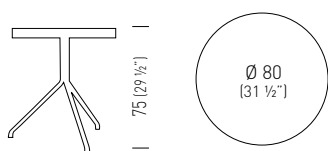

Colors / Colori

diam.60  
diam.70

TLL31034.\_.\_/H50  
TLL31036.\_.\_/H50

0.23m³ / 10.5kg / 1pc  
 0.25m³ / 11.0kg / 1pc

diam.60  
diam.70

TLL31034.\_.\_/H75  
TLL31036.\_.\_/H75

0.33m³ / 11.0kg / 1pc  
 0.35m³ / 11.5kg / 1pc

diam.80

TLL31038.\_.\_/H75

0.52m³ / 12.0kg / 1pc

60x60  
70x70

TLL41035.\_.\_/H75  
TLL41037.\_.\_/H75

0.33m³ / 13.0kg / 1pc  
 0.35m³ / 15.0kg / 1pc

80x80

TLL41039.\_.\_/H75