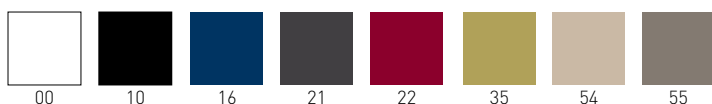

Colors / Colori

diam.60
diam.70

TLL31034._._/H50
TLL31036._._/H50

0.23m³ / 10.5kg / 1pc
 0.25m³ / 11.0kg / 1pc

diam.60
diam.70

TLL31034._._/H75
TLL31036._._/H75

0.33m³ / 11.0kg / 1pc
 0.35m³ / 11.5kg / 1pc