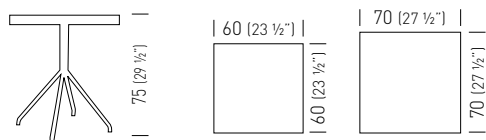

Colors / Colori

diam.60  
diam.70

TLL31034.\_.\_/H50  
TLL31036.\_.\_/H50

0.23m³ / 10.5kg / 1pc  
 0.25m³ / 11.0kg / 1pc

diam.60  
diam.70

TLL31034.\_.\_/H75  
TLL31036.\_.\_/H75

0.33m³ / 11.0kg / 1pc  
 0.35m³ / 11.5kg / 1pc

diam.80

TLL31038.\_.\_/H75

0.52m³ / 12.0kg / 1pc

60x60  
70x70

TLL41035.\_.\_/H75  
TLL41037.\_.\_/H75

0.33m³ / 13.0kg / 1pc  
 0.35m³ / 15.0kg / 1pc

80x80

TLL41039.\_.\_/H75

0.52m³ / 16.5kg / 1pc