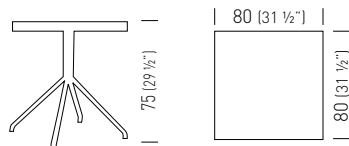

Colors / Colori

diam.60  
diam.70

TLL31034.\_.\_/H50  
TLL31036.\_.\_/H50

0.23m³ / 10.5kg / 1pc  
 0.25m³ / 11.0kg / 1pc

diam.60  
diam.70

TLL31034.\_.\_/H75  
TLL31036.\_.\_/H75

0.33m³ / 11.0kg / 1pc  
 0.35m³ / 11.5kg / 1pc

diam.80

TLL31038.\_.\_/H75

0.52m³ / 12.0kg / 1pc

60x60  
70x70

TLL41035.\_.\_/H75  
TLL41037.\_.\_/H75

0.33m³ / 13.0kg / 1pc  
 0.35m³ / 15.0kg / 1pc

80x80

TLL41039.\_.\_/H75

0.52m³ / 16.5kg / 1pc