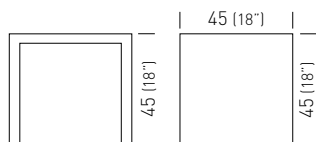

# Link

Stefano Sandonà Design

Frame Color / Colore Struttura

00

02

10

21

45x45