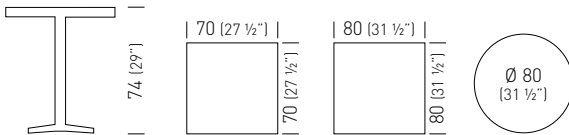

Only Steel, Steel Slim and Compactop
Solo piani Steel, Steel Slim e Compactop

Frame Color / Colore Struttura

Steel Top Color / Colore Piano Acciaio

Steel Slim Top Color / Colore Piano Steel Slim

70x70 steel	THUGI217.____/H74		0.17m ³ / 15.0kg / 1pc
80x80 steel	THUGI218.____/H74		0.18m ³ / 16.0kg / 1pc
diam.80 steel	THUGI219.____/H74		0.18m ³ / 13.0kg / 1pc

70x70 steel slim top	THUGS217.____/H74		0.26m ³ / 21.5kg / 2pcs
80x80 steel slim top	THUGS218.____/H74		0.27m ³ / 25.5kg / 2pcs
diam.80 steel slim top	THUGS219.____/H74		0.27m ³ / 21.5kg / 2pcs