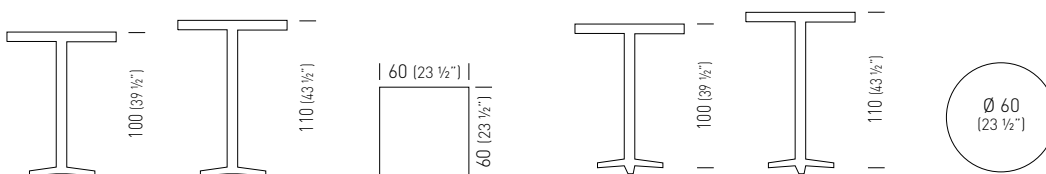

diam.60 Steel Slim	TAK3S030. _ _ _ /H100		0.105m³ / 13.8kg / 2pcs
60x60 Steel Slim	TAK4S031. _ _ _ /H100		0.105m³ / 17.6kg / 2pcs

diam.60 Steel Slim	TAK3S030. _ _ _ /H110		0.105m³ / 14.4kg / 2pcs
60x60 Steel Slim	TAK4S031. _ _ _ /H110		0.105m³ / 18.2kg / 2pcs