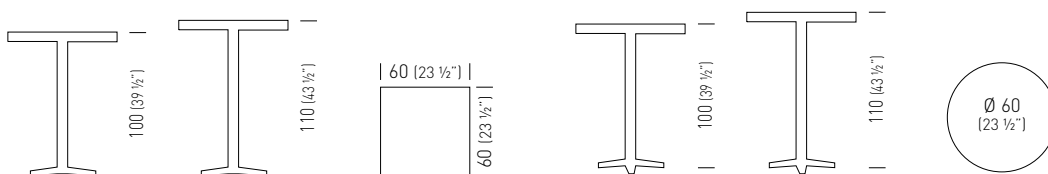

diam.60	TAK3I030._._/H100		0.105m³ / 11kg / 1pc
60x60	TAK4I031._._/H100		0.105m³ / 13kg / 1pc
diam.60	TAK3I030._._/H110		0.105m³ / 11kg / 1pc
60x60	TAK4I031._._/H110		0.105m³ / 13kg / 1pc