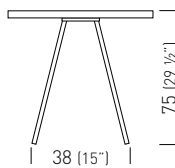

## Frame Color / Colore Struttura

120x50	TFORC840. __ - __ /H75	0.47m³ / 23kg / 1pc
120x70	TFORC842. __ - __ /H75	0.48m³ / 24kg / 1pc
180x50	TFORC844. __ - __ /H75	0.80m³ / 25kg / 1pc
180x69	TFORC846. __ - __ /H75	0.80m³ / 26kg / 1pc

120x50	TFORC840. __ - __ /H110	0.47m³ / 25kg / 1pc
120x70	TFORC842. __ - __ /H110	0.48m³ / 26kg / 1pc
180x50	TFORC844. __ - __ /H110	0.80m³ / 27kg / 1pc
180x69	TFORC846. __ - __ /H110	0.80m³ / 28kg / 1pc