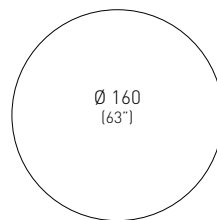

Ø 80
(31 1/2")

Ø 100
(39 1/2")

Ø 120
(47")

diam.80
diam.100
diam.120

TSATC142.___/H72
TSATC146.___/H72
TSATC150.___/H72

 0.56m³ / 28kg / 1pc
 0.74m³ / 30kg / 1pc
 0.87m³ / 33kg / 1pc

Ø 130
(51")

Ø 140
(55")

Ø 150
(59")

Ø 160
(63")

diam.130
diam.140
diam.150
diam.160

TSATC153.___/H72
TSATC156.___/H72
TSATC159.___/H72
TSATC162.___/H72

 0.90m³ / 50kg / 1pc
 0.90m³ / 53kg / 1pc
 0.90m³ / 56kg / 1pc
 1.10m³ / 59kg / 1pc