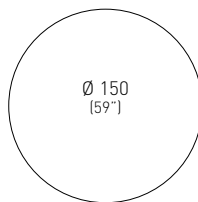

Ø 80
(31 1/2")

Ø 100
(39 1/2")

Ø 120
(47")

diam.80
diam.100
diam.120

TSATC142.___/H72
TSATC146.___/H72
TSATC150.___/H72

 0.56m³ / 28kg / 1pc
 0.74m³ / 30kg / 1pc
 0.87m³ / 33kg / 1pc

Ø 130
(51")

Ø 140
(55")

Ø 150
(59")

Ø 160
(63")

diam.130
diam.140
diam.150
diam.160

TSATC153.___/H72
TSATC156.___/H72
TSATC159.___/H72
TSATC162.___/H72

 0.90m³ / 50kg / 1pc
 0.90m³ / 53kg / 1pc
 0.90m³ / 56kg / 1pc
 1.10m³ / 59kg / 1pc