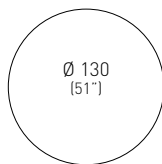

Ø 80
(31 1/2")

Ø 100
(39 1/2")

Ø 120
(47")

diam.80
diam.100
diam.120

TSATC142.___/H72
TSATC146.___/H72
TSATC150.___/H72

 0.56m³ / 28kg / 1pc
 0.74m³ / 30kg / 1pc
 0.87m³ / 33kg / 1pc

Ø 130
(51")

Ø 140
(55")

Ø 150
(59")

Ø 160
(63")

diam.130
diam.140
diam.150
diam.160

TSATC153.___/H72
TSATC156.___/H72
TSATC159.___/H72
TSATC162.___/H72

 0.90m³ / 50kg / 1pc
 0.90m³ / 53kg / 1pc
 0.90m³ / 56kg / 1pc
 1.10m³ / 59kg / 1pc