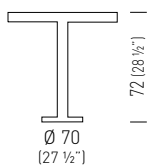

Ø 80
(31 1/2")

Ø 100
(39 1/2")

Ø 120
(47")

diam.80
diam.100
diam.120

TSATC142.___/H72
TSATC146.___/H72
TSATC150.___/H72

 0.56m³ / 28kg / 1pc
 0.74m³ / 30kg / 1pc
 0.87m³ / 33kg / 1pc

Ø 130
(51")

Ø 140
(55")

Ø 150
(59")

Ø 160
(63")

diam.130
diam.140
diam.150
diam.160

TSATC153.___/H72
TSATC156.___/H72
TSATC159.___/H72
TSATC162.___/H72

 0.90m³ / 50kg / 1pc
 0.90m³ / 53kg / 1pc
 0.90m³ / 56kg / 1pc
 1.10m³ / 59kg / 1pc