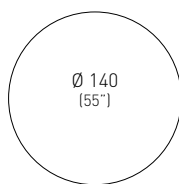

Ø 80
(31 1/2")

Ø 100
(39 1/2")

Ø 120
(47")

diam.80
diam.100
diam.120

TSATC142.___/H72
TSATC146.___/H72
TSATC150.___/H72

 0.56m³ / 28kg / 1pc
 0.74m³ / 30kg / 1pc
 0.87m³ / 33kg / 1pc

Ø 130
(51")

Ø 140
(55")

Ø 150
(59")

Ø 160
(63")

diam.130
diam.140
diam.150
diam.160

TSATC153.___/H72
TSATC156.___/H72
TSATC159.___/H72
TSATC162.___/H72

 0.90m³ / 50kg / 1pc
 0.90m³ / 53kg / 1pc
 0.90m³ / 56kg / 1pc
 1.10m³ / 59kg / 1pc