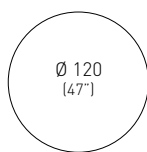

Ø 80
(31 1/2")

Ø 100
(39 1/2")

Ø 120
(47")

diam.80
diam.100
diam.120

TSATC142.___/H72
TSATC146.___/H72
TSATC150.___/H72

 0.56m³ / 28kg / 1pc
 0.74m³ / 30kg / 1pc
 0.87m³ / 33kg / 1pc

Ø 130
(51")

Ø 140
(55")

Ø 150
(59")

Ø 160
(63")

diam.130
diam.140
diam.150
diam.160

TSATC153.___/H72
TSATC156.___/H72
TSATC159.___/H72
TSATC162.___/H72

 0.90m³ / 50kg / 1pc
 0.90m³ / 53kg / 1pc
 0.90m³ / 56kg / 1pc
 1.10m³ / 59kg / 1pc