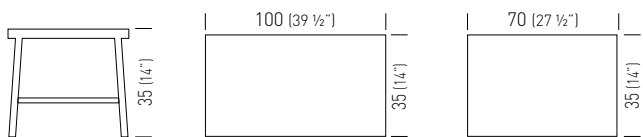

# Woody

Favaretto & Partners Design

Waiting areas and Coffee Table,  
double Compactop deck and beech legs.  
Tavolino attesa con doppio piano Compactop  
e gambe in legno di faggio.

Wooden Frame Color / Colore Struttura Legno

F

Top Color / Colore Piano

00

Fullcolor

100x35  
70x35

TWOOC132.00-F/H35  
TWOOC130.00-F/H35

 0.18m<sup>3</sup> / 12kg / 1pc  
 0.13m<sup>3</sup> / 9kg / 1pc