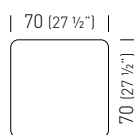

Frame Color / Colore Struttura

20 mm
(0.78")
DOUBLE-RADIUS STRAIGHT-EDGE
COSTA RETTA BISELLATA

MBC
BIANCO CARRARA

MNM
NERO MARQUINA

MVG
VERDE GUATEMALA

MED
EMPERADOR DARK

70x70

THUGM215.____/H74