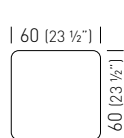

Frame Color / Colore Struttura

20 mm
(0.78")
DOUBLE-RADIUS STRAIGHT-EDGE
COSTA RETTA BISELLATA

MBC
BIANCO CARRARA

MNM
NERO MARQUINA

MVG
VERDE GUATEMALA

MED
EMPERADOR DARK

diam.60
diam.70

Ø 60
(23 1/2")

TLL3M238._._/H50
TLL3M240._._/H50

Ø 70
(27 1/2")

0.38m³ / 20.0kg / 1pc
0.38m³ / 25.0kg / 1pc

diam.60
diam.70
diam.80

Ø 60
(23 1/2")

TLL3M238._._/H75
TLL3M240._._/H75
TLL3M242._._/H75

Ø 70
(27 1/2")

0.48m³ / 21.0kg / 1pc
0.48m³ / 26.06kg / 1pc
0.63m³ / 32.0kg / 1pc

Ø 80
(31 1/2")

60x60
70x70

60 (23 1/2")
60 (23 1/2")

TLL4M239._._/H75
TLL4M241._._/H75

70 (27 1/2")
70 (27 1/2")

0.48m³ / 25.5kg / 1pc
0.48m³ / 32.0kg / 1pc

Lol Porcelain

Forsix Design

2.6m³ / 156kg / 10pcs
 2.6m³ / 190kg / 10pcs
 3.3m³ / 235kg / 10pcs

Min. order 10pcs
each code
Ordine min 10pz
per codice

60x60
70x70
80x80

TLL4P245._._/H75
TLL4P247._._/H75
TLL4P249._._/H75

2.6m³ / 195kg / 10pcs
 2.6m³ / 225kg / 10pcs
 3.3m³ / 295kg / 10pcs