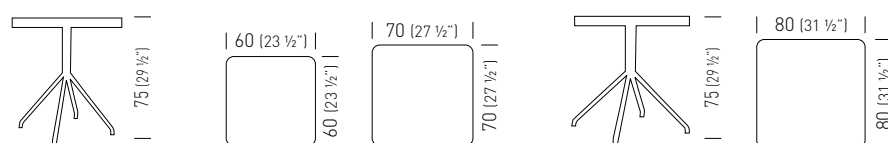

60x60
70x70
80x80

TLL4P245._._/H75
TLL4P247._._/H75
TLL4P249._._/H75

2.6m³ / 195kg / 10pcs
 2.6m³ / 225kg / 10pcs
 3.3m³ / 295kg / 10pcs