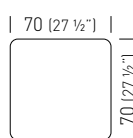

Frame Color / Colore Struttura

20 mm
(0.78")
DOUBLE-RADIUS STRAIGHT-EDGE
COSTA RETTA BISELLATA

MBC
BIANCO CARRARA

MNM
NERO MARQUINA

MVG
VERDE GUATEMALA

MED
EMPERADOR DARK

diam.60
diam.70

Ø 60
(23 1/2")

TLL3M238._._/H50
TLL3M240._._/H50

Ø 70
(27 1/2")

0.38m³ / 20.0kg / 1pc
0.38m³ / 25.0kg / 1pc

diam.60
diam.70
diam.80

Ø 60
(23 1/2")

TLL3M238._._/H75
TLL3M240._._/H75
TLL3M242._._/H75

Ø 70
(27 1/2")

0.48m³ / 21.0kg / 1pc
0.48m³ / 26.06kg / 1pc
0.63m³ / 32.0kg / 1pc

Ø 80
(31 1/2")

60x60
70x70

60 (23 1/2")
60 (23 1/2")

TLL4M239._._/H75
TLL4M241._._/H75

70 (27 1/2")
70 (27 1/2")

0.48m³ / 25.5kg / 1pc
0.48m³ / 32.0kg / 1pc

Lol Porcelain

Forsix Design

2.6m³ / 156kg / 10pcs
 2.6m³ / 190kg / 10pcs
 3.3m³ / 235kg / 10pcs

Min. order 10pcs
each code
Ordine min 10pz
per codice

60x60
70x70
80x80

TLL4P245._._/H75
TLL4P247._._/H75
TLL4P249._._/H75

2.6m³ / 195kg / 10pcs
 2.6m³ / 225kg / 10pcs
 3.3m³ / 295kg / 10pcs