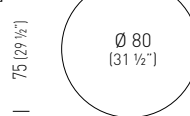

Frame Color / Colore Struttura

20 mm
(0.78")
DOUBLE-RADIUS STRAIGHT-EDGE
COSTA RETTA BISELLATA

MBC
BIANCO CARRARA

MNM
NERO MARQUINA

MVG
VERDE GUATEMALA

MED
EMPERADOR DARK

diam.60
diam.70

Ø 60
(23 1/2")

TLL3M238._._/H50
TLL3M240._._/H50

Ø 70
(27 1/2")

0.38m³ / 20.0kg / 1pc
0.38m³ / 25.0kg / 1pc

diam.60
diam.70
diam.80

Ø 60
(23 1/2")

TLL3M238._._/H75
TLL3M240._._/H75
TLL3M242._._/H75

Ø 70
(27 1/2")

0.48m³ / 21.0kg / 1pc
0.48m³ / 26.06kg / 1pc
0.63m³ / 32.0kg / 1pc

Ø 80
(31 1/2")

60x60
70x70

60 (23 1/2")
60 (23 1/2")

TLL4M239._._/H75
TLL4M241._._/H75

70 (27 1/2")
70 (27 1/2")

0.48m³ / 25.5kg / 1pc
0.48m³ / 32.0kg / 1pc

Lol Porcelain

Forsix Design