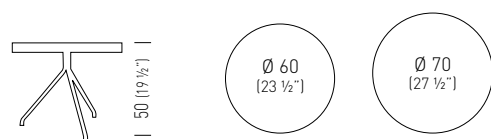

Frame Color / Colore Struttura

diam.60
diam.70

TLL3P244._._/H50
TLL3P246._._/H50

2.1m³ / 150kg / 10pcs
 2.1m³ / 180kg / 10pcs