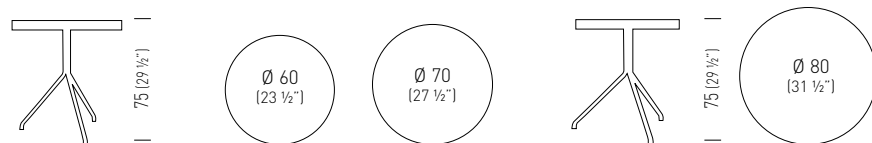

diam.60
diam.70
diam.80

TLL3P244._._/H75
TLL3P246._._/H75
TLL3P248._._/H75

2.6m³ / 156kg / 10pcs
 2.6m³ / 190kg / 10pcs
 3.3m³ / 235kg / 10pcs

Min. order 10pcs
each code
Ordine min 10pz
per codice