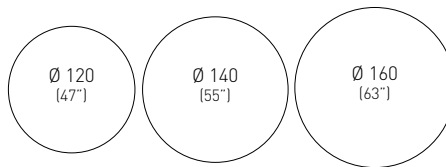

# ALFIE

H72 4-Spur table base collection made of painted steel, Ø100mm metal painted column with cross. Adjustable feet. Collezione basamenti per tavoli, H72, quattro razze in acciaio verniciato, colonna in metallo verniciato Ø100mm con crociera. Piedini regolabili.

Available top sizes / Dimensioni piano disponibili

Available table tops / Piani tavolo disponibili

laminated

Black Painted / Verniciata Nera

BALF.10

0.13m<sup>3</sup> / 15kg / 1pc