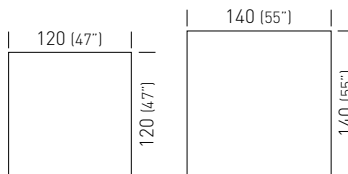

# ALFIE

H72 4-Spur table base collection made of painted steel, Ø100mm metal painted column with cross. Adjustable feet. Collezione basamenti per tavoli, H72, quattro razze in acciaio verniciato, colonna in metallo verniciato Ø100mm con crociera. Piedini regolabili.

Available top sizes / Dimensioni piano disponibili

Available table tops / Piani tavolo disponibili

laminated

Black Painted / Verniciata Nera

BALF.10

0.13m<sup>3</sup> / 15kg / 1pc