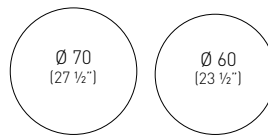

ARKET 3

H49-H73-H109 3 spur aluminum casted base, column made in aluminum extruded tube, aluminum cross and adjustable feet. Basamento per tavolo H49-H73-H109 con 3 razze e crociera in alluminio pressofuso, colonna in alluminio estruso. Piedini regolabili.

Top max dimensions / Massima dimensione piano

Available table tops / Piani tavolo disponibili

compactop
laminated

Frame Color / Colore Struttura

H49	BAK3B. _		0.055m ³ / 3.5kg / 1pc
H73	BAK3. _		0.055m ³ / 4.0kg / 1pc
H109	BAK3A. _		0.085m ³ / 4.2kg / 1pc