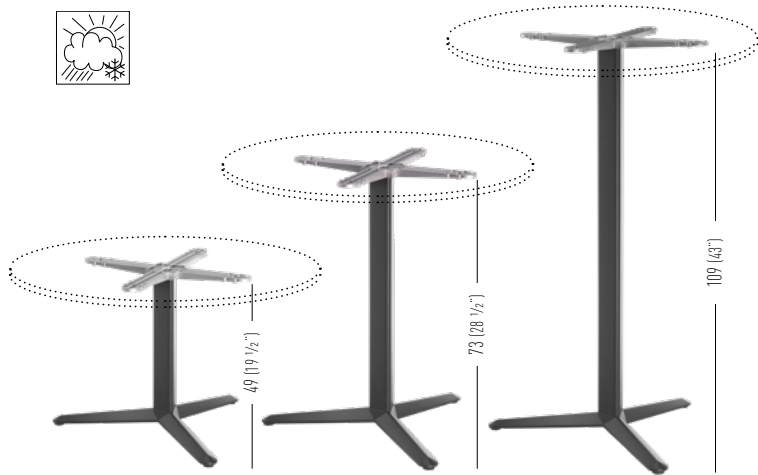

ARKET 3

H49-H73-H109 3 spur aluminum casted base, column made in aluminum extruded tube, aluminum cross and adjustable feet. Basamento per tavolo H49-H73-H109 con 3 razze e crociera in alluminio pressofuso, colonna in alluminio estruso. Piedini regolabili.

Top max dimensions / Massima dimensione piano

Available table tops / Piani tavolo disponibili

compactop
laminated

Frame Color / Colore Struttura

H49	BAK3B. _		0.055m ³ / 3.5kg / 1pc
H73	BAK3. _		0.055m ³ / 4.0kg / 1pc
H109	BAK3A. _		0.085m ³ / 4.2kg / 1pc

Minimum order 20 pcs each code, unless combined with Gaber table tops.
Ordine minimo 20 pezzi per codice, se non abbinato a piani Gaber.