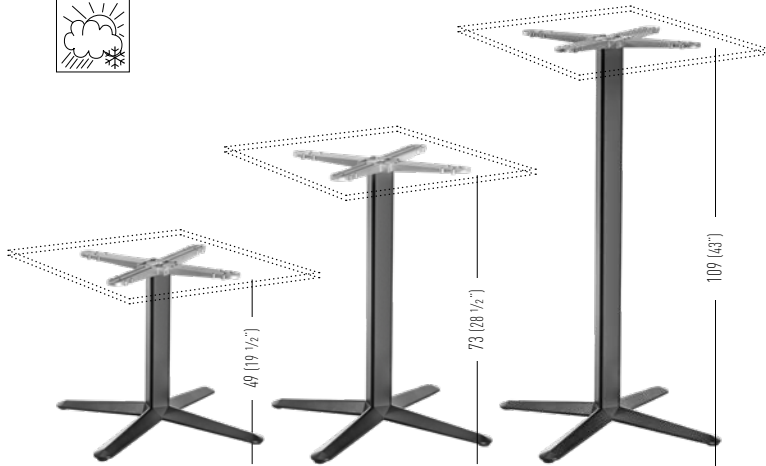

ARKET 4

H49-H73-H109 4 spur aluminum casted base, column made in aluminum extruded tube, aluminum cross and adjustable feet. Basamento per tavolo H49-H73-H109 con 4 razze e crociera in alluminio pressofuso, colonna in alluminio estruso. Piedini regolabili.

Top max dimensions / Massima dimensione piano

Available table tops / Piani tavolo disponibili

compactop
laminated

Frame Color / Colore Struttura

H49	BAK4B._		0.055m ³ / 4.2kg / 1pc
H73	BAK4._		0.055m ³ / 4.5kg / 1pc
H109	BAK4A._		0.085m ³ / 4.8kg / 1pc