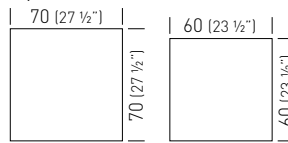

ARKET 4

H49-H73-H109 4 spur aluminum casted base, column made in aluminum extruded tube, aluminum cross and adjustable feet. Basamento per tavolo H49-H73-H109 con 4 razze e crociera in alluminio pressofuso, colonna in alluminio estruso. Piedini regolabili.

Top max dimensions / Massima dimensione piano

Available table tops / Piani tavolo disponibili

compactop
laminated

Frame Color / Colore Struttura

H49	BAK4B._		0.055m ³ / 4.2kg / 1pc
H73	BAK4._		0.055m ³ / 4.5kg / 1pc
H109	BAK4A._		0.085m ³ / 4.8kg / 1pc