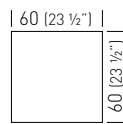

# BQAJ

H103 square metal-technopolymer co-injected table base, 80x80mm square anodized aluminum column with cross. Base per tavolo H103 quadrata in metallo sovrastampato con tecnopolimero, colonna quadrata in alluminio anodizzato 80x80mm, crociera.

Top max dimensions / Massima dimensione piano

Available table tops / Piani tavolo disponibili

compactop  
laminated  
iron

BQAJ  0.08m<sup>3</sup> / 25.60kg / 2pcs

BQAJR  0.08m<sup>3</sup> / 25.60kg / 2pcs