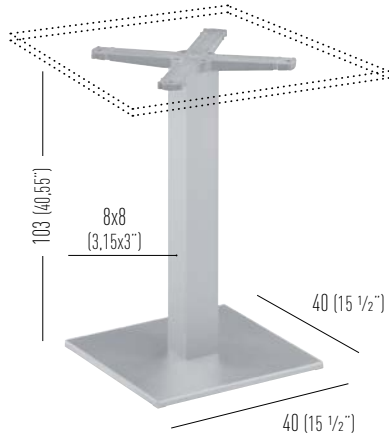

# BQAJ

H103 square metal-technopolymer co-injected table base, 80x80mm square anodized aluminum column with cross. Base per tavolo H103 quadrata in metallo sovrastampato con tecnopolimero, colonna quadrata in alluminio anodizzato 80x80mm, crociera.

Top max dimensions / Massima dimensione piano

Available table tops / Piani tavolo disponibili

compactop  
laminated  
iron

BQAJ  0.08m<sup>3</sup> / 25.60kg / 2pcs

BQAJR  0.08m<sup>3</sup> / 25.60kg / 2pcs

Adjustable feet / Piedini regolabili

BQAJ.10  0.08m<sup>3</sup> / 25.60kg / 2pcs

BQAJR.10  0.08m<sup>3</sup> / 25.60kg / 2pcs

Adjustable feet / Piedini regolabili