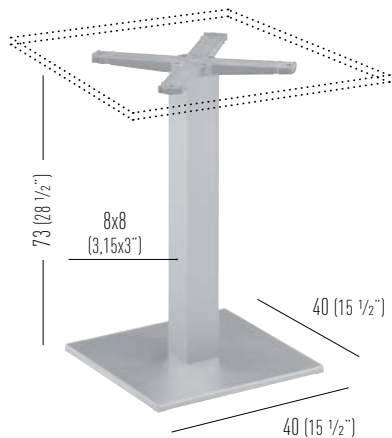

# BQJ

H73 square metal-technopolymer co-injected table base, 80x80mm anodized aluminum column with cross.  
Base per tavolo H73 quadrata in metallo sovrastampato con tecnopolimero, colonna in alluminio anodizzato 80x80mm, crociera.

Top max dimensions / Massima dimensione piano

Available table tops / Piani tavolo disponibili

compactop  
laminated  
iron

BQJ  0.07m<sup>3</sup> / 24.60kg / 2pcs

BQJR  0.07m<sup>3</sup> / 24.60kg / 2pcs

Adjustable feet / Piedini regolabili

BQJ.10  0.07m<sup>3</sup> / 24.60kg / 2pcs

BQJR.10  0.07m<sup>3</sup> / 24.60kg / 2pcs

Adjustable feet / Piedini regolabili