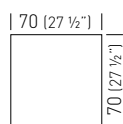

# BQJ

H73 square metal-technopolymer co-injected table base, 80x80mm anodized aluminum column with cross.  
Base per tavolo H73 quadrata in metallo sovrastampato con tecnopolimero, colonna in alluminio anodizzato 80x80mm, crociera.

Top max dimensions / Massima dimensione piano

Available table tops / Piani tavolo disponibili

compactop  
laminated  
iron

BQJ  0.07m<sup>3</sup> / 24.60kg / 2pcs

BQJR  0.07m<sup>3</sup> / 24.60kg / 2pcs

Adjustable feet / Piedini regolabili