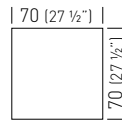

Q1

H50-H74-H110 square steel table base, 80x80mm steel column with cross.
 Base per tavolo quadrata in acciaio H50, H74 e H110, colonna in acciaio 80x80mm, crociera.

Top max dimensions / Massima dimensione piano

Available table tops / Piani tavolo disponibili

compactop
laminated
iron
steel slim

Finishes for Q bases / Finiture per basamenti serie Q

For orders under 10no. surcharge 20€ each unit
 Per ordini inferiori ai 10pz + €20,00 ogni unità.

H50	BAQ1B.S	0.07m³ / 17kg / 1pc
H74	BAQ1.S	0.07m³ / 17kg / 1pc
H110	BAQ1A.S	0.09m³ / 19kg / 1pc

White Painted / Verniciata Bianca

H50	BAQ1B.00	0.07m³ / 17kg / 1pc
H74	BAQ1.00	0.07m³ / 17kg / 1pc
H110	BAQ1A.00	0.09m³ / 19kg / 1pc