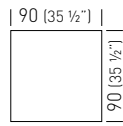

Q3

H74-H110 square steel table base,
80x80mm steel column with cross.
Base per tavolo quadrata in acciaio H74
e H110, colonna in acciaio 80x80mm,
crociera.

Top max dimensions / Massima dimensione piano

Available table tops / Piani tavolo disponibili

compactop
laminated
iron
steel slim

Finishes for Q bases / Finiture per basamenti serie Q

For orders under 10no. surcharge 20€ each unit

Per ordini inferiori ai 10pz + €20,00 ogni unità.

Polished Steel-Chromed Column / Acciaio Lucido-Colonna Cromata

H74	BAQ3.A	0.07m ³ / 23kg / 1pc
H110	BAQ3A.A	0.09m ³ / 25kg / 1pc

Satin Steel-Satin Column / Acciaio Satinato-Colonna Satinata

H74	BAQ3.S	0.07m ³ / 23kg / 1pc
H110	BAQ3A.S	0.09m ³ / 25kg / 1pc

White Painted / Verniciata Bianca