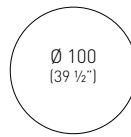

R3

**H74-H110 round steel table base,
 Ø 80mm round steel column with cross.**
 Base per tavolo rotonda in acciaio H74 e
 H110, colonna rotonda in acciaio
 Ø 80mm, crociera.

Top max dimensions / Massima dimensione piano

Available table tops / Piani tavolo disponibili

compactop
 laminated
 iron
 steel slim

Finishes for R bases / Finiture per basamenti serie R

For orders under 10 no. surcharge 20€ each unit

Per ordini inferiori ai 10pz + €20,00 ogni unità.

White Painted / Verniciata Bianca

H74	BAR3.00	 0.07m ³ / 21kg / 1pc
H110	BAR3A.00	 0.09m ³ / 23kg / 1pc

Black Painted / Verniciata Nera

H74	BAR3.10	 0.07m ³ / 21kg / 1pc
H110	BAR3A.10	 0.09m ³ / 23kg / 1pc