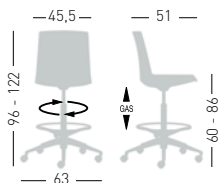

NA not assembled / non assemblato

0,23 m³ - 13,1 kg.
65x54x62cm
1 pcs [carton]

Frame Finishing & Codes / Finiture Telai e Codici

cod. 199. __/IEHS05RN black painted/verniciato nero
cod. 199. __/IEHS05R polished/pulita
cod. 199. __/IKHS05RN black painted/verniciata nera
cod. 199. __/IKHS05R polished/pulita
cod. 199. __/IDKHS05RN black painted/verniciata nera
cod. 199. __/IDKHS05R polished/pulita
cod. 199./ITCHS05RN black painted/verniciata nera
cod. 199./ITCHS05R polished/pulita