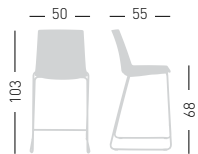

NA not assembled / non assemblato