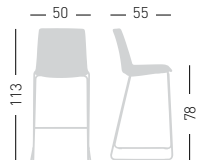

NA not assembled / non assemblato