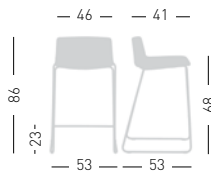

NA not assembled / non assemblato

Frame Finishing & Codes / Finiture Telai e Codici

cod. 198. __/IE66ST chromed/cromata
cod. 198. __/IE66STB white/bianco
cod. 198. __/IE66STN black/nero
cod. 198. __/IK66ST chromed/cromata
cod. 198. __/IK66STB white/bianco
cod. 198. __/IK66STN black/nero
cod. 198. __/IDK66ST chromed/cromata
cod. 198. __/IDK66STB white/bianco
cod. 198. __/IDK66STN black/nero
cod. 198./ITC66ST chromed/cromata
cod. 198./ITC66STB white/bianco
cod. 198./ITC66ST black/nero

Fabric required
Fabbisogno di tessuto
1 pcs: Lin Mtrs 0,8 (h1,40)

Min. order 4pcs
each code
Ordine min 4pz
per codice