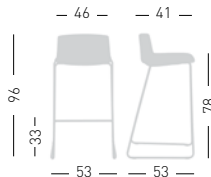

NA not assembled / non assemblato

Frame Finishing & Codes / Finiture Telai e Codici

cod. 198. __/IE76ST chromed/cromata
cod. 198. __/IE76STB white/bianco
cod. 198. __/IE76STN black/nero
cod. 198. __/IK76ST chromed/cromata
cod. 198. __/IK76STB white/bianco
cod. 198. __/IK76STN black/nero
cod. 198. __/IDK76ST chromed/cromata
cod. 198. __/IDK76STB white/bianco
cod. 198. __/IDK76STN black/nero
cod. 198./ITC76ST chromed/cromata
cod. 198./ITC76STB white/bianco
cod. 198./ITC76ST black/nero

Fabric required
Fabbisogno di tessuto
1 pcs: Lin Mtrs 0,8 (h1,40)

Min. order 4pcs
each code
Ordine min 4pz
per codice