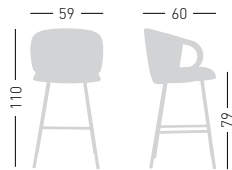

# Cucaracha Slim Stool

Available frame color / Colori disponibili Telaio

N

## CUCARACHA SLIM STOOL

Upholstered PU-Flex Shell, 4-legged metal frame.  
Scocca in PU-Flex rivestita, struttura in metallo 4 gambe.

A assembled / assemblato

0,37 m<sup>3</sup> - 17,5 kg.  
60x54x113cm.  
1 pc [carton]