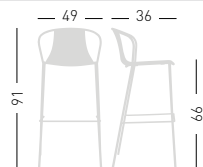

A assembled / assemblato

0,41 m³ - 13 kg.
60x59x116cm.
2 pcs [carton]

Frame Finishing & Codes / Finiture Telaie e Codici

cod. 189. __/IK66A __
cod. 189. __/IMG66A __
cod. 189. __/IS66A __

Min. order 4pcs
each code
Ordine min 4pz
per codice

Available Painted Frame Colors
Colori disponibili Telaio Verniciato