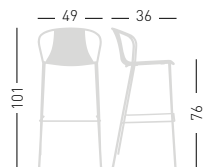

A assembled / assemblato

0,41 m<sup>3</sup> - 13,5 kg.  
60x59x116cm.  
2 pcs [carton]

Frame Finishing & Codes / Finiture Telaie e Codici

cod. 189. \_\_/IK76A \_\_  
cod. 189. \_\_/IMG76A \_\_  
cod. 189. \_\_/IS76A \_\_