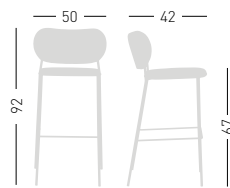

NUTA LIGHT STOOL 77

Metal frame, padded and upholstered seat and back. Stackable stool. Struttura in metallo a sostegno di sedile e schienale, imbottiti e rivestiti. Sgabello impilabile.

stackable / impilabile (2pcs)
 A assembled / assemblato

0,41 m² - 13,5 kg.
 60x59x116cm
 2 pcs (carton)

Frame Finishing & Codes / Finiture Telai e Codici

cod. 359.--/IK77A_
 cod. 359.--/IMG77A_
 cod. 359.--/IS77A_

Min. order 4pcs
 each code
 Ordine min 4pz
 per codice

NUTA LIGHT STOOL 67

Metal frame, padded and upholstered seat and back. Stackable stool. Struttura in metallo a sostegno di sedile e schienale, imbottiti e rivestiti. Sgabello impilabile.

stackable / impilabile (2pcs)
 A assembled / assemblato