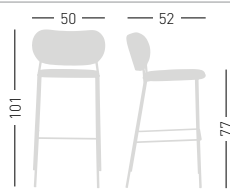

Nuta Light Stool

Available frame colors / Colori disponibili telaio

Available coverings / Finiture disponibili
 King fabric / Tessuto King **K** (4pcs min.)
 Maglia fabric / Tessuto Maglia **MG** (4pcs min.)
 Superb Trevira Velvet / Velluto Superb Trevira **S** (4pcs min.)

NUTA LIGHT STOOL 77

Metal frame, padded and upholstered seat and back. Stackable stool. Struttura in metallo a sostegno di sedile e schienale, imbottiti e rivestiti. Sgabello impilabile.

stackable / impilabile (2pcs)
 A assembled / assemblato

0,41 m² - 13,5 kg.
 60x59x116cm
 2 pcs (carton)

Frame Finishing & Codes / Finiture Telai e Codici

cod. 359.--/IK77A_
 cod. 359.--/IMG77A_
 cod. 359.--/IS77A_

Min. order 4pcs
 each code
 Ordine min 4pz
 per codice

NUTA LIGHT STOOL 67

Metal frame, padded and upholstered seat and back. Stackable stool. Struttura in metallo a sostegno di sedile e schienale, imbottiti e rivestiti. Sgabello impilabile.

stackable / impilabile (2pcs)
 A assembled / assemblato