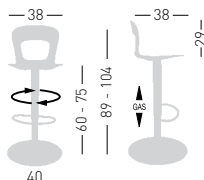

A assembled / assemblato

0,19 m³ - 12 kg.
46x46x89cm.
1 pcs [carton]

Frame Finishing & Codes / Finiture Telai e Codici

cod. 145.--/IKA

cod. 145.--/IPA

Min. order 4pcs
each code
Ordine min 4pz
per codice

BLOG 145A UPHOLSTERED