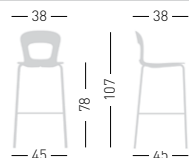

NA not assembled / non assemblato

0,240 m³ - 24 kg.
91x59x43cm.
4 pcs [carton]

Frame Finishing & Codes / Finiture Telai e Codici

cod.145.--/IK78NA chromed/cromata

cod.145.--/IK78NAB white/bianco

cod.145.--/IK78NAN black/nero