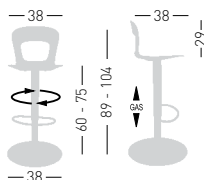

A assembled / assemblato

0,19 m³ - 12,5 kg.
46x46x89cm.
1 pcs [carton]

Frame Finishing & Codes / Finiture Telai e Codici

cod.145.--/IKAV chromed base/base cromata

cod.145.--/IPAV chromed base/base cromata

Min. order 4pcs
each code
Ordine min 4pz
per codice