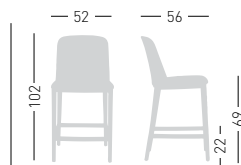

MANAA SLIM 69

Upholstered barstool, techno-polymer base. Sgabello rivestito, telaio in tecnopolimero.

NA not assembled / non assemblato

0,29 m³ - 12 kg.
59,5x53,5x91,5cm.
1 pcs [carton]

Frame Finishing & Codes / Finiture Telaie e Codici

cod. 254.--/IE69TP--
cod. 254.--/IK69TP--
cod. 254.--/IB69TP--
cod. 254.--/IS69TP--
cod. 254.--/IDK69TP--
cod. 254.--/IP69TP--
cod. 254/ITC69TP--

Twin color upholstery details available on request
Dettagli tappezzeria bi-colore disponibili su richiesta

Fabric required
Fabbisogno di tessuto
1 pcs: Lin Mtrs 1 (h1,40)

Min. order 4pcs
each code
Ordine min 4pz
per codice