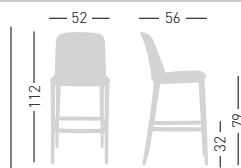

MANAA SLIM 79

Upholstered barstool, techno-polymer base. Sgabello rivestito, telaio in tecnopolimero.

NA not assembled / non assemblato

Frame Finishing & Codes / Finiture Telaie e Codici

cod. 254.--/IE79TP--
cod. 254.--/IK79TP--
cod. 254.--/IB79TP--
cod. 254.--/IS79TP--
cod. 254.--/IDK79TP--
cod. 254.--/IP79TP--
cod. 254/ITC79TP--

Twin color upholstery details available on request
Dettagli tappezzeria bi-colore disponibili su richiesta

Fabric required
Fabbisogno di tessuto
1 pcs: Lin Mtrs 1 (h1,40)

Min. order 4pcs
each code
Ordine min 4pz
per codice