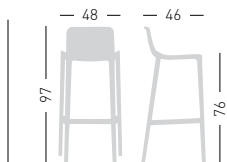

ISIDORO UPHOLSTERED IMBOTTITI

Available coverings / Finiture disponibili
Aurea eco-leather / Ecopelle Aurea **E** (4pcs min.)
King fabric / Tessuto King **K** (4pcs min.)
Maglia fabric / Tessuto Maglia **MG** (4pcs min.)
Silvertex Fabric / Tessuto Silvertex **SX** (4pcs min.)
COM fabric / Tessuto cliente **TC** (10pcs min.)

ISIDORO 76 UPHOLSTERED

Upholstered co-injected metal-polymer stool.
Sgabello in co-iniezione polimero-metallo rivestito.

NA seat panel not assembled /
cuscino non assemblato

Frame Finishing & Codes / Finiture Telai e Codici

cod.382.---.---/IE76A
cod.382.---.---/IK76A
cod.382.---.---/IMG76A
cod.382.---.---/ISX76A

cod.382.---.---/ITC76A COM fabric/tessuto cliente

Fabric required
Fabbisogno di tessuto
2 pcs: Lin Mtrs 1 (h1,40)

Min. order 4pcs
each code
Ordine min 4pz
per codice

Glossy back coverings colors can be combined with the stool frame.
I colori dei retro-schienali lucidi possono essere abbinati al telaio sgabello.

ISIDORO 66 UPHOLSTERED

Upholstered co-injected metal-polymer stool.
Sgabello in co-iniezione polimero-metallo rivestito.

NA seat panel not assembled /
cuscino non assemblato

0,36 m³ - 22,4 kg.
62,5x49x116cm.
4 pcs [carton]

Frame Finishing & Codes / Finiture Telai e Codici

cod.382.---.---/IE66A
cod.382.---.---/IK66A
cod.382.---.---/IMG66A
cod.382.---.---/ISX66A

cod.382.---.---/ITC66A COM fabric/tessuto cliente

Fabric required
Fabbisogno di tessuto
2 pcs: Lin Mtrs 1 (h1,40)

Glossy back coverings colors can be combined with the stool frame.
I colori dei retro-schienali lucidi possono essere abbinati al telaio sgabello.