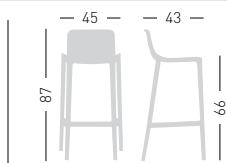

ISIDORO UPHOLSTERED IMBOTTITI

Available coverings / Finiture disponibili
Aurea eco-leather / Ecopelle Aurea **E** (4pcs min.)
King fabric / Tessuto King **K** (4pcs min.)
Maglia fabric / Tessuto Maglia **MG** (4pcs min.)
Silvertex Fabric / Tessuto Silvertex **SX** (4pcs min.)
COM fabric / Tessuto cliente **TC** (10pcs min.)

ISIDORO 76 UPHOLSTERED

Upholstered co-injected metal-polymer stool.
Sgabello in co-iniezione polimero-metallo rivestito.

NA seat panel not assembled /
cuscino non assemblato

Frame Finishing & Codes / Finiture Telai e Codici

cod.382.---.---/IE76A
cod.382.---.---/IK76A
cod.382.---.---/IMG76A
cod.382.---.---/ISX76A

cod.382.---.---/ITC76A COM fabric/tessuto cliente

Fabric required
Fabbisogno di tessuto
2 pcs: Lin Mtrs 1 (h1,40)

Min. order 4pcs
each code
Ordine min 4pz
per codice

Glossy back coverings colors can be combined with the stool frame.
I colori dei retro-schienali lucidi possono essere abbinati al telaio sgabello.

ISIDORO 66 UPHOLSTERED

Upholstered co-injected metal-polymer stool.
Sgabello in co-iniezione polimero-metallo rivestito.

NA seat panel not assembled /
cuscino non assemblato

0,36 m³ - 22,4 kg.
62,5x49x116cm.
4 pcs [carton]

Frame Finishing & Codes / Finiture Telai e Codici

cod.382.---.---/IE66A
cod.382.---.---/IK66A
cod.382.---.---/IMG66A
cod.382.---.---/ISX66A

cod.382.---.---/ITC66A COM fabric/tessuto cliente

Fabric required
Fabbisogno di tessuto
2 pcs: Lin Mtrs 1 (h1,40)

Glossy back coverings colors can be combined with the stool frame.
I colori dei retro-schienali lucidi possono essere abbinati al telaio sgabello.