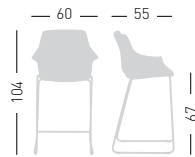

NA not assembled / non assemblato
1,24 m³ - 29,0 kg.
1x 64x59x86cm
4x 66x55x63cm
4 pcs [carton]

Fabric required
Fabbisogno di tessuto
1 pcs: Lin Mtrs 1,3 (h1,40)

Frame Finishing & Codes / Finiture Telai e Codici

cod.171.--/IE66ST chromed/cromata
cod.171.--/IE66STB white/bianco
cod.171.--/IE66STN black/nero

cod.171.--/IK66ST chromed/cromata
cod.171.--/IK66STB white/bianco
cod.171.--/IK66STN black/nero

cod.171.--/IDK66ST chromed/cromata
cod.171.--/IDK66STB white/bianco
cod.171.--/IDK66STN black/nero

cod.171/ITC66ST chromed/cromata
cod.171/ITC66STB white/bianco
cod.171/ITC66STN black/nero

Fabric required
Fabbisogno di tessuto
1 pcs: Lin Mtrs 1,3 (h1,40)

Min. order 4pcs
each code
Ordine min 4pz
per codice