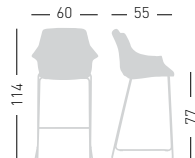

NA not assembled / non assemblato
1,24 m³ - 30,4 kg.
1x 64x59x86cm
4x 66x55x63cm
4 pcs [carton]

Frame Finishing & Codes / Finiture Telai e Codici

cod.171.--/IE76ST chromed/cromata
cod.171.--/IE76STB white/bianco
cod.171.--/IE76STN black/nero

cod.171.--/IK76ST chromed/cromata
cod.171.--/IK76STB white/bianco
cod.171.--/IK76STN black/nero

cod.171.--/IDK76ST chromed/cromata
cod.171.--/IDK76STB white/bianco
cod.171.--/IDK76STN black/nero

cod.171/ITC76ST chromed/cromata
cod.171/ITC76STB white/bianco
cod.171/ITC76STN black/nero

Fabric required
Fabbisogno di tessuto
1 pcs: Lin Mtrs 1,3 (h1,40)

Min. order 4pcs
each code
Ordine min 4pz
per codice