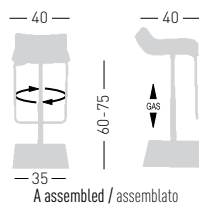

0,13 m<sup>3</sup> - 11 kg.  
42x42x77,5cm.  
1 pcs [carton]

Frame Finishing & Codes / Finiture Telaie e Codici

**cod.59.--/ICA**

Min. order 4pcs  
each code  
Ordine min 4pz  
per codice