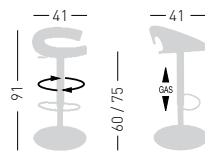

A assembled / assemblato

0,19 m³ - 12,5 kg.
46x46x89cm.
1 pcs [carton]

Frame Finishing & Codes / Finiture Telai e Codici

cod.62.--/IPA

Base color combined with the seat
Colore base abbinata alla seduta

Min. order 4pcs
each code
Ordine min 4pz
per codice

**TORINO IV
UPHOLSTERED**

Techno-polymer seat upholstered in leather, chromed frame and base.
Seduta in tecnopolimero rivestita in pelle, telaio e base cromata.

A assembled / assemblato

0,19 m³ - 13 kg.
46x46x89cm.
1 pcs [carton]