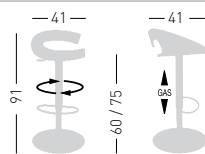

A assembled / assemblato

0,19 m³ - 12,5 kg.
46x46x89cm.
1 pcs [carton]

Frame Finishing & Codes / Finiture Telai e Codici

cod.62.--/IPA

Base color combined with the seat
Colore base abbinata alla seduta

Min. order 4pcs
each code
Ordine min 4pz
per codice

**TORINO IV
UPHOLSTERED**

Techno-polymer seat upholstered in leather, chromed frame and base.
Seduta in tecnopolimero rivestita in pelle, telaio e base cromata.

A assembled / assemblato

0,19 m³ - 13 kg.
46x46x89cm.
1 pcs [carton]