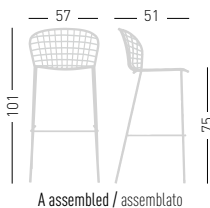

Sanela Stool

Available rope color / Colori disponibili corda

Available colors / Colori disponibili

SANELA STOOL 75

4-Legged metal stool, painted with special treatment for outdoor purpose, with wrapped rope.
Sgabello con struttura 4 gambe in metallo verniciato con trattamento per esterno, con intreccio artigianale di corda.

0,41 m³ - 7,5 kg.
60x59x116cm.
1 pc [carton]

Frame Finishing & Codes / Finiture Telai e Codici

cod. 274.(11)_/75A_

Min. order 20pcs
each code
Ordine min 20pz
per codice