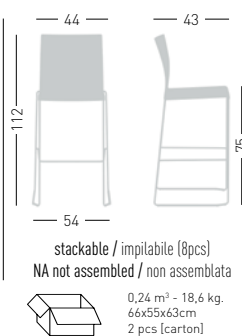

ARTESIA STOOL 75

Stool made with a techno-polymer seat and a wire steel stackable frame.
Sgabello con seduta in tecnopolimero e telaio impilabile in tondino metallico.