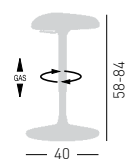

A assembled / assemblato

0,13 m³ - 7 kg.
42x42x77cm.
1 pcs [carton]

Frame Finishing & Codes / Finiture Telai e Codici

cod. 73._/IEA
cod. 73._/IKA
cod. 73._/IBA
cod. 73._/IDKA
cod. 73/ITCA COM fabric/tessuto cliente

Fabric required
Fabbisogno di tessuto
2 pcs: Lin Mtrs 0,8 (h1,40)

Min. order 4pcs
each code
Ordine min 4pz
per codice