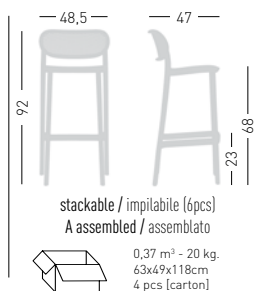

NUTA STOOL 68

Stackable techno-polymer stool.
Sgabello impilabile in tecnopolimero.

Frame Finishing & Codes / Finiture Telai e Codici

cod. 356.____/68A