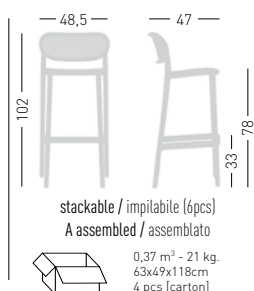

## NUTA STOOL 78

Stackable techno-polymer stool.  
Sgabello impilabile in tecnopolimero.

**CATAS**  
TESTATO - TESTED

Frame Finishing & Codes / Finiture Telai e Codici

cod. 356.\_\_\_\_/78A