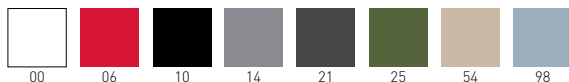

Abuela Stool

Available colors / Colori disponibili

ABUELA STOOL 77 Stackable techno-polymer stool.
Sgabello impilabile in tecnopolimero.

CATAS
TESTATO - TESTED

stackable / impilabile (6pcs)
A assembled / assemblato

0,37 m³ - 21 kg.
63x49x118cm.
4 pcs [carton]

Frame Finishing & Codes / Finiture Telai e Codici

cod.294. __/77A

ABUELA STOOL 67 Stackable techno-polymer stool.
Sgabello impilabile in tecnopolimero.

stackable / impilabile (6pcs)
A assembled / assemblato