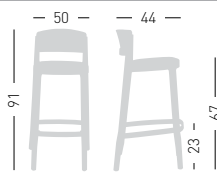

Abuela Stool

Available colors / Colori disponibili

ABUELA STOOL 77 Stackable techno-polymer stool.
Sgabello impilabile in tecnopolimero.

CATAS
TESTATO - TESTED

stackable / impilabile (6pcs)
A assembled / assemblato

0,37 m³ - 21 kg.
63x49x118cm.
4 pcs [carton]

Frame Finishing & Codes / Finiture Telai e Codici

cod.294. __/77A

ABUELA STOOL 67 Stackable techno-polymer stool.
Sgabello impilabile in tecnopolimero.

stackable / impilabile (6pcs)
A assembled / assemblato

0,37 m³ - 20 kg.
63x49x118cm.
4 pcs [carton]

Frame Finishing & Codes / Finiture Telai e Codici

cod.294. __/67A