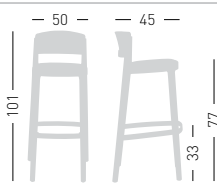

Abuela Stool

Available colors / Colori disponibili

ABUELA STOOL 77 Stackable techno-polymer stool.
Sgabello impilabile in tecnopolimero.

CATAS
TESTATO - TESTED

stackable / impilabile (6pcs)
A assembled / assemblato

0,37 m³ - 21 kg.
63x49x118cm.
4 pcs [carton]

Frame Finishing & Codes / Finiture Telai e Codici

cod.294. __/77A

ABUELA STOOL 67 Stackable techno-polymer stool.
Sgabello impilabile in tecnopolimero.

stackable / impilabile (6pcs)
A assembled / assemblato

0,37 m³ - 20 kg.
63x49x118cm.
4 pcs [carton]

Frame Finishing & Codes / Finiture Telai e Codici

cod.294. __/67A