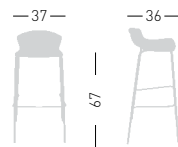

stackable / impilabile (5pcs)

NA not assembled / non assemblato

0,240 m³ - 19 kg.
91x59x43cm.
4 pcs [carton]

Frame Finishing & Codes / Finiture Telai e Codici

cod. 58.-- / 67 NA chromed/cromata

cod. 58.-- / 67 NAN black painted/verniciato nero

cod. 58.-- / 67 NAB white painted/verniciato bianco