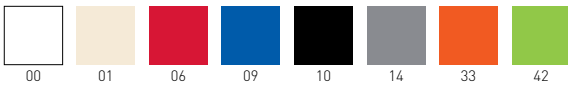

Easy

Available colors / Colori disponibili

EASY 77

Techno-polymer seat, stackable chromed or painted for outdoor frame.

Seduta in tecnopolimero, telaio impilabile cromato o verniciato per esterno.

stackable / impilabile (5pcs)

NA not assembled / non assemblato

0,240 m³ - 19,8 kg.
91x59x43cm.
4 pcs [carton]

Frame Finishing & Codes / Finiture Telai e Codici

cod. 58.-- / 77 NA chromed/cromata

cod. 58.-- / 77 NAN black painted/verniciato nero

cod. 58.-- / 77 NAB white painted/verniciato bianco

EASY 67

Techno-polymer seat, stackable chromed or painted for outdoor frame.

Seduta in tecnopolimero, telaio impilabile cromato o verniciato per esterno.

stackable / impilabile (5pcs)

NA not assembled / non assemblato

0,240 m³ - 19 kg.
91x59x43cm.
4 pcs [carton]

Frame Finishing & Codes / Finiture Telai e Codici

cod. 58.-- / 67 NA chromed/cromata

cod. 58.-- / 67 NAN black painted/verniciato nero

cod. 58.-- / 67 NAB white painted/verniciato bianco