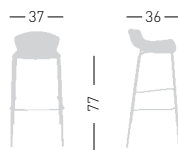

stackable / impilabile (5pcs)

NA not assembled / non assemblato

0,240 m³ - 19,8 kg.
91x59x43cm.
4 pcs [carton]

Frame Finishing & Codes / Finiture Telai e Codici

cod. 58.-- / 77 NA chromed/cromata

cod. 58.-- / 77 NAN black painted/verniciato nero

cod. 58.-- / 77 NAB white painted/verniciato bianco